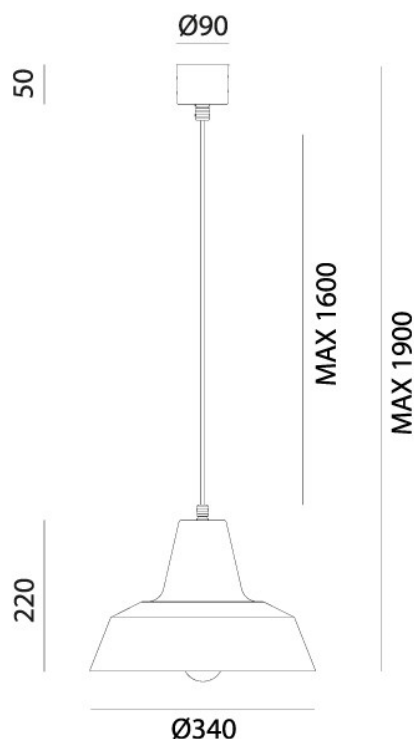

## OFFICINA – 268.10.FF IL FANALE

Aspetto ruvido e grezzo ma di gran ricercatezza: queste le caratteristiche di Officina, collezione di lampade a sospensione e applique da interno dal gusto tipicamente industrial in grado di creare atmosfere raffinate negli ambienti in cui sono posizionate. Prodotte in ferro, queste lampade rappresentano un omaggio ad uno stile minimal e essenziale.

**Tipologia:** SOSPENSIONE

**Type:** PENDANT LIGHT

**Ambiente / Environment**  
INDOOR

**Materiale:** FERRO  
**Material:** IRON

**Finitura / Colore:** FERRO  
**Finishing / Color:** IRON

**Fonte luminosa – Lighting Source:**  
1XMAX 77W E27

**Voltaggio – Voltage**  
240V

**Classe Energetica – Energetic Class**  
A++/E

**PROTEZIONE IP – IP PROTECTION**  
IP20

**PESO – WEIGHT**  
3Kg

Lampadina non inclusa  
Light bulb not included