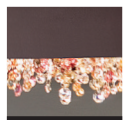

OLA A6 OV 160

Design by: Fly design studio

MASIERO

Lampada con struttura in metallo verniciato, pendagli in vetro Italiano verniciato.

Powder coated metal frame, coated Italian-glass pendants.

Lampe mit lackierter Metallstruktur, Gehänge aus lackiertem italienischem Glas.

Lampe avec structure en métal verni, breloques en verre italien verni.

Лампа с металлическим окрашенным каркасом, подвесы из окрашенного итальянского стекла.

H 20 cm / 7.90"
L 160 cm / 62.99"
SP 20 cm / 7.90"

TRADITIONAL LIGHTING

6×E14×40 W max
USA 6×E12×40 W max
(not included)

LED LIGHTING

UP LED x 19 W CRI>80
3000 K - 2284 lm
DOWN LED x 20 W CRI>80
3000 K - 5710 lm
Dimmable: 1-10V + PUSH