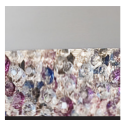

OLA A6 OV 160

Design by: Fly design studio

MASIERO

Lampada con struttura in metallo verniciato, pendagli in vetro Italiano verniciato.

Powder coated metal frame, coated Italian-glass pendants.

Lampe mit lackierter Metallstruktur, Gehänge aus lackiertem italienischem Glas.

Lampe avec structure en métal verni, breloques en verre italien verni.

Лампа с металлическим окрашенным каркасом, подвесы из окрашенного итальянского стекла.

H 20 cm / 7.90"
L 160 cm / 62.99"
SP 20 cm / 7.90"

TRADITIONAL LIGHTING

6×E14×40 W max
USA 6×E12×40 W max
(not included)

LED LIGHTING

UP LED x 19 W CRI>80
3000 K - 2284 lm
DOWN LED x 20 W CRI>80
3000 K - 5710 lm
Dimmable: 1-10V + PUSH