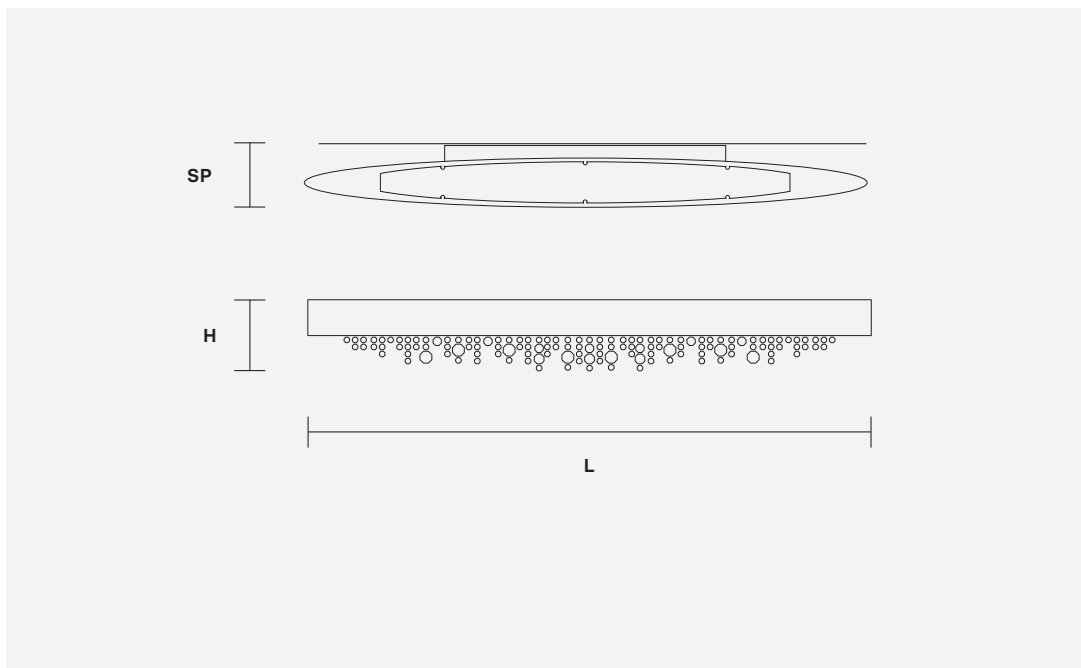

OLA A6 OV 160

Design by: Fly design studio

MASIERO

Lampada con struttura in metallo verniciato, pendagli in vetro Italiano verniciato.

Powder coated metal frame, coated Italian-glass pendants.

Lampe mit lackierter Metallstruktur, Gehänge aus lackiertem italienischem Glas.

Lampe avec structure en métal verni, breloques en verre italien verni.

Лампа с металлическим окрашенным каркасом, подвесы из окрашенного итальянского стекла.

H 20 cm / 7.90"
L 160 cm / 62.99"
SP 20 cm / 7.90"

TRADITIONAL LIGHTING

 6×E14×40 W max
USA 6×E12×40 W max
(not included)

LED LIGHTING

UP LED x 19 W CRI>80
3000 K - 2284 lm
DOWN LED x 20 W CRI>80
3000 K - 5710 lm
Dimmable: 1-10V + PUSH

WH-M

P09

F-01

F-02