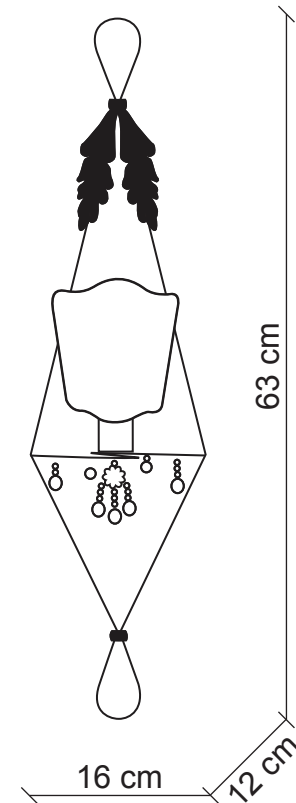

# PATRIZIAGARGANTI

Firenze

**BAGA** XXI Century  
LOVELY LIGHT

**art. 1000/M**

1 light Wall lamp

**Finish:** Nickel

**Lampshades:** Melanzana fabric

**Accessories:** Clear and amethyst crystals

1x  
60W E14  
not supplied

m<sup>3</sup> 0,08  
Kg 0,9