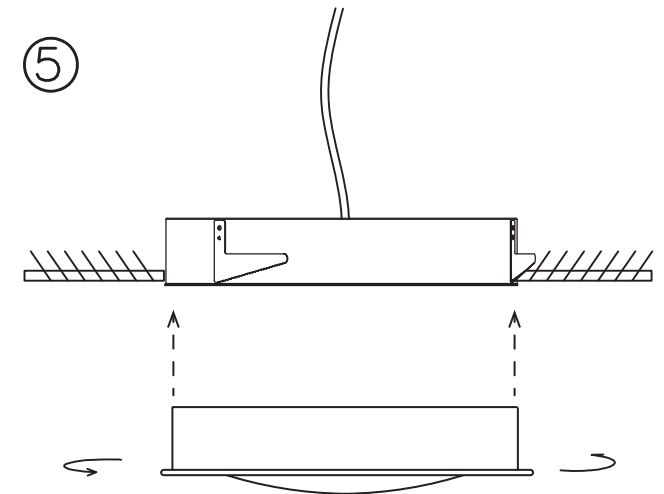

①

OFF

②

2.1

2.2

③

④

B

C

⑤

LIGHT SOURCE - FUENTE DE LUZ

LED 40W 3000K 3200Lm INCL.

TECHNICAL FEATURES - CARACTERÍSTICAS TÉCNICAS