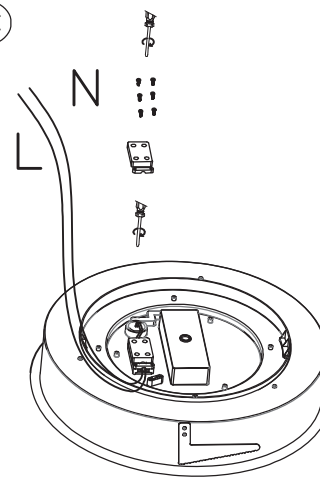

①

OFF

②

2.1

2.2

③

④

B

C

⑤

LIGHT SOURCE - FUENTE DE LUZ

LED 40W 3000K 3200Lm INCL.

TECHNICAL FEATURES - CARACTERÍSTICAS TÉCNICAS