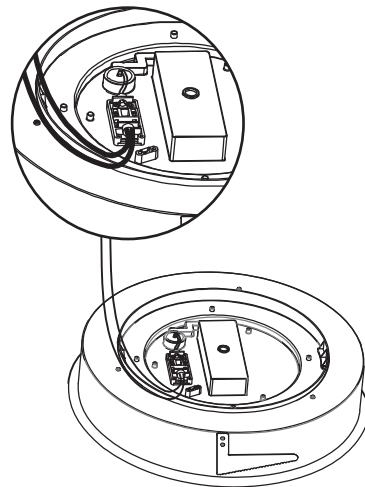

①

OFF

②

2.1

2.2

③

④

B

C

⑤

LIGHT SOURCE - FUENTE DE LUZ

LED 40W 3000K 3200Lm INCL.

TECHNICAL FEATURES - CARACTERÍSTICAS TÉCNICAS