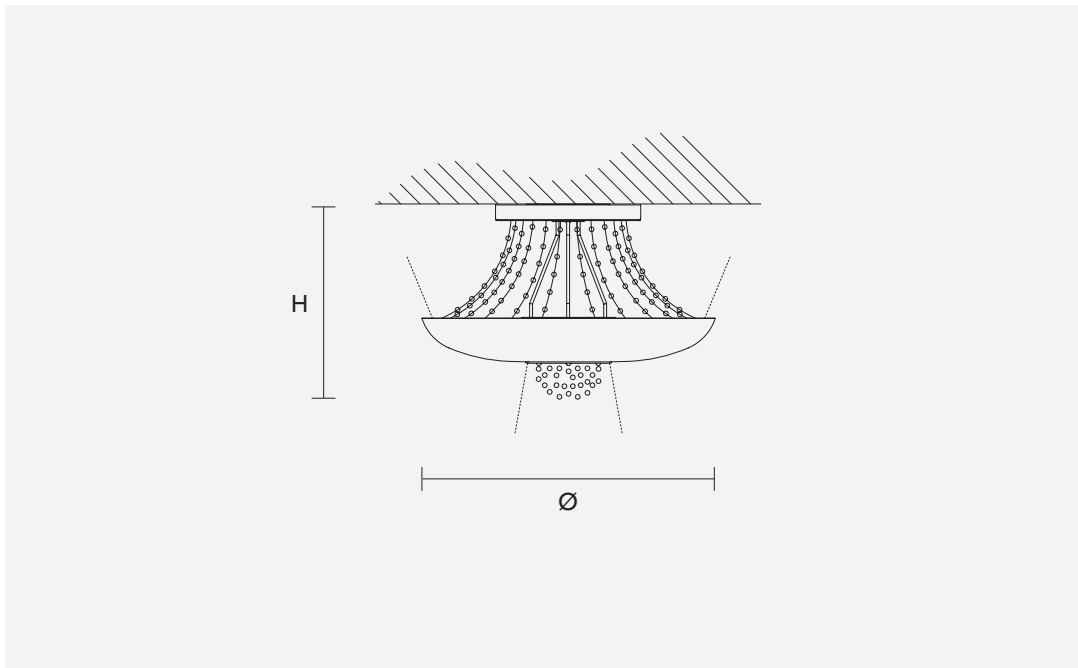

EMPIRE PL60

Design by: Manuel Vivian

MASIERO

Struttura in metallo verniciato con dettagli cromati.
Pendagli in cristallo. Illuminazione LED.

Painted metal frame with chrome plated details.
Crystal pendants.
LED lighting.

Lackierte Metallstruktur mit verchromten Details.
Behang aus Kristall.
LED-Beleuchtung.

Structure en métal peint avec détails chromés.
Pampilles en cristal. Éclairage LED.

Окрашенный металлический каркас с хромированными деталями. Подвесы из хрусталя. Светодиодное освещение.

H 40 cm / 15.74"
Ø 60 cm / 23.62"

UP LED x 22,4 W CRI>80
3000 K - 3904 lm

DOWN LED x 17,5 W CRI>80
3000 K - 1550 lm

Dimmable: TRIAC

WH-M

BK-M