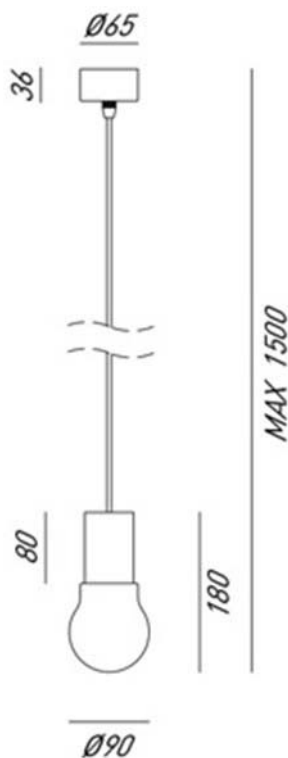

## ASTRO – 276.05.ONT IL FANALE

Linee pulite ed essenziali che danno risalto alla purezza della materia caratterizzano queste lampade da interno realizzate in ottone naturale.

These indoor lamps made of natural brass are available in three different measurements. The clean essential lines enhance the purity of the material.

**Tipologia:** SOSPENSIONE

**Type:** PENDANT LIGHT

**Ambiente / Environment**  
INDOOR

**Materiale:** OTTONE - VETRO  
**Material:** BRASS - GLASS

**Finitura / Colore:** OTTONE NATURALE  
**Finishing / Color:** NATURAL BRASS

**Fonte luminosa – Lighting Source:**  
1xMax 25W G9

**Voltaggio – Voltage**  
240V

**Classe Energetica – Energetic Class**  
A++/E

**PROTEZIONE IP – IP PROTECTION**  
IP20

**PESO – WEIGHT**  
1,5Kg

Lampadina non inclusa  
Light bulb not included