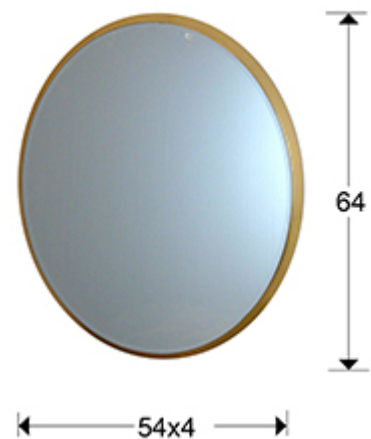

## Aries 119238

Зеркала в рамах

Зеркало овальное с основанием шириной 4 см из MDF с покрытием из золотой фольги. Зеркальное полотно с фаской.

### ОБЩАЯ ИНФОРМАЦИЯ

Каталог: M37 Mobiliario y Decoración  
Страница: 112  
Код EAN: 8435435326586  
Тип: Зеркала в рамах  
Коллекция: Aries

### РАЗМЕРЫ

Размеры: ↔ 54,0 ↓ 64,0 ↗ 4,0 cm  
Вес: 5,7 Kg

### РАЗМЕРЫ УПАКОВКИ

Вес: 6,9 Kg  
Объем: 0,0550м³  
Размеры: ↔ 73,0 ↓ 63,0 ↗ 12,0 cm