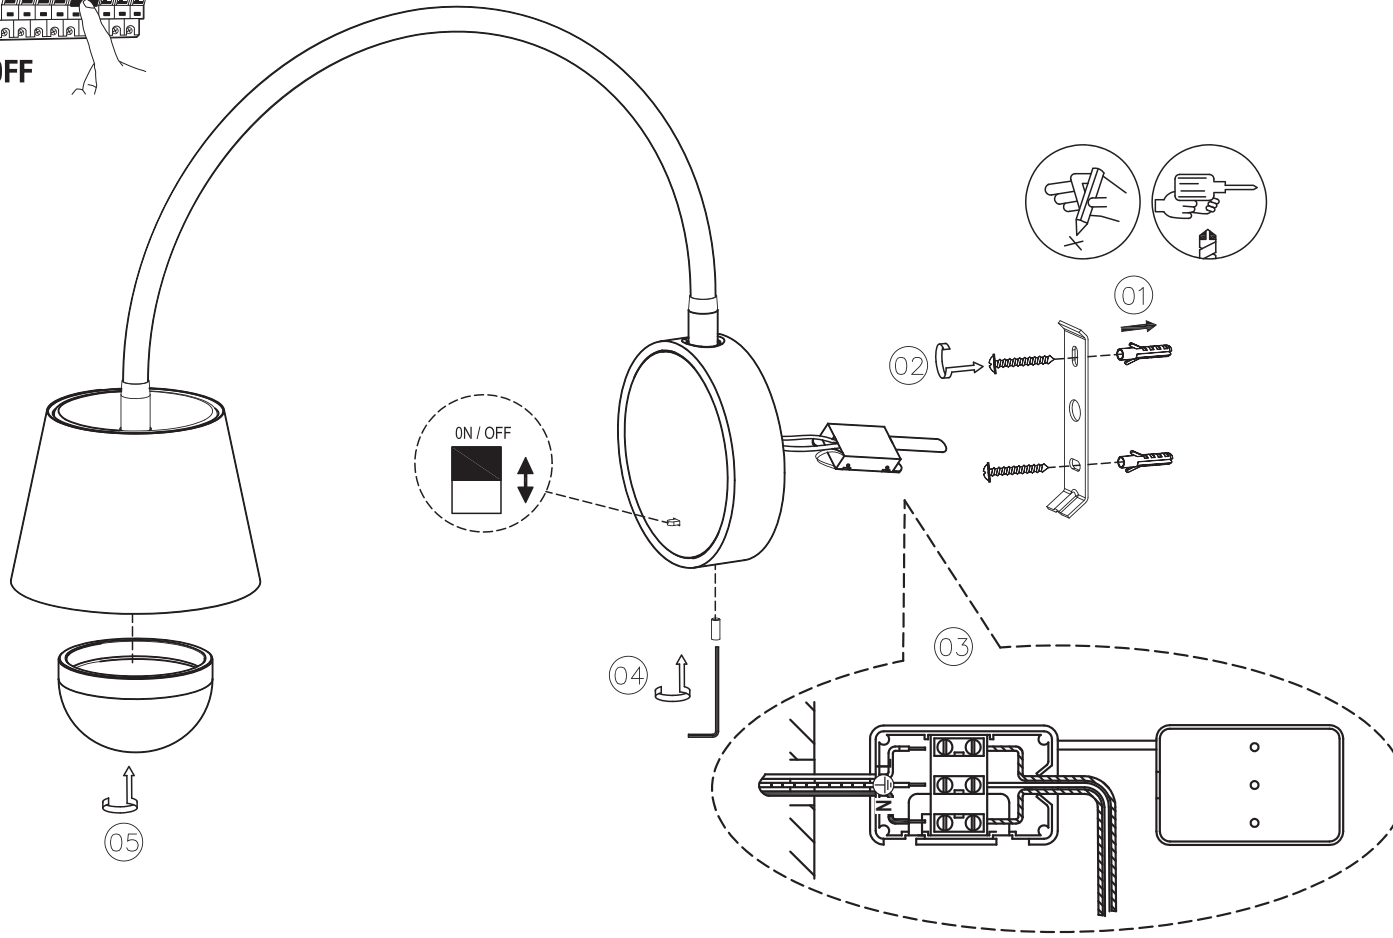

OFF

LIGHT SOURCE - FUENTE DE LUZ

TECHNICAL FEATURES - CARACTERISTICAS TÉCNICAS

SMD LED 3W 2700K 150Lm INCL.

IP20

100V-240V~50Hz-60Hz

**(i)** La fuente de luz de esta luminaria es no reemplazable; cuando la fuente de luz alcance el final de su vida, se debe sustituir la luminaria completa.  
The light source of this luminaire is not replaceable; when light source reaches end of life, the whole luminaire shall be replaced.  
La source électrique de ce luminaire n'est pas remplaçable, lorsqu'elle atteint sa fin de vie, il faut changer le luminaire au complet.