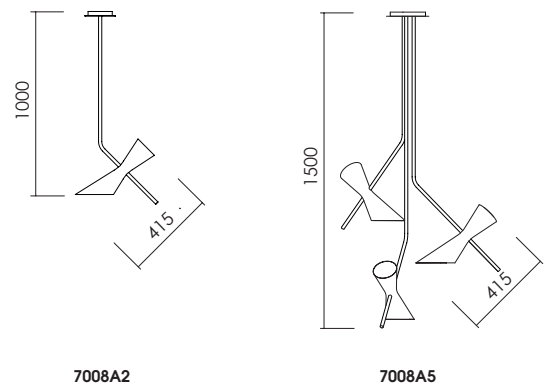

PAPILLON Pendant

Pendant lamp with steel body and aluminium lampshade with satin champagne finish. Direct and indirect light.

Sospensione con corpo in acciaio e paralume in alluminio con finitura champagne satinato. Illuminazione diretta e indiretta.

LIGHT SOURCE | FONTE LUMINOSA

DIMENSIONS | DIMENSIONI

7008A2 • 1xG9 max 5W 1xGU10 max 6W LED
7008A5 • 3xG9 max 5W 3x GU10 max 6W LED

IP20   

FINISHES | FINITURE

CODE | CODICE

Body | Corpo

Shade | Paralume