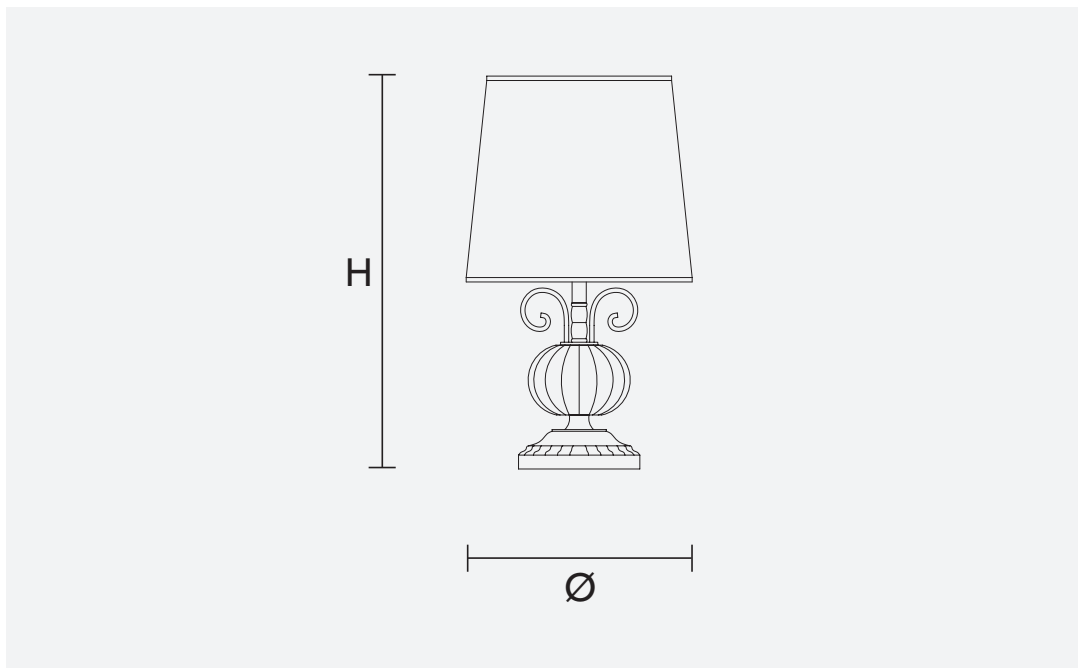

Telaio in metallo e ottone decorato con vetri soffiati.
Paralumi in tessuto di raso.

Iron and brass frame decorated with hand-blown glass.
Satin lampshades.

Rahmen aus Eisen und Messing ist von Hand geblasenem Glas verziert.
Lampenschirme aus satin.

Structure en fer et laiton décoré avec de verres soufflés à la main.
Abat-jours en satin.

Каркас из металла и латуни, украшен стеклом ручной работы. Абажуры из атласной ткани.

CE

H 36 cm / 14.20"
Ø 20 cm / 7.90"

1×E14×40 W max
USA 1×E12×40 W max
(not included)

Paralumi/shade SAT/20TL/WH