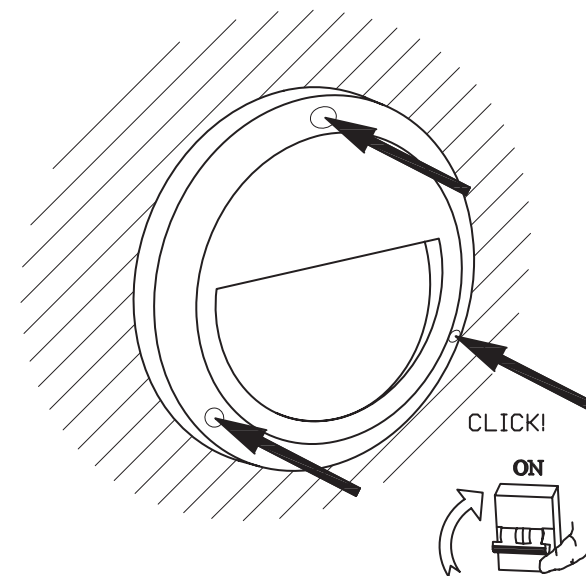

1

2

3

4

5

6

LIGHT SOURCE - FUENTE DE LUZ

SMD LED 1W 3000K 120° 65Lm incl