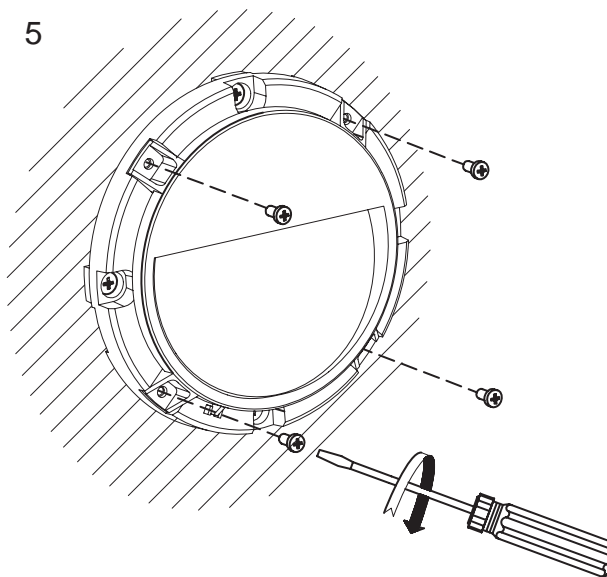

1

2

3

4

5

6

LIGHT SOURCE - FUENTE DE LUZ

SMD LED 1W 3000K 120° 65Lm incl