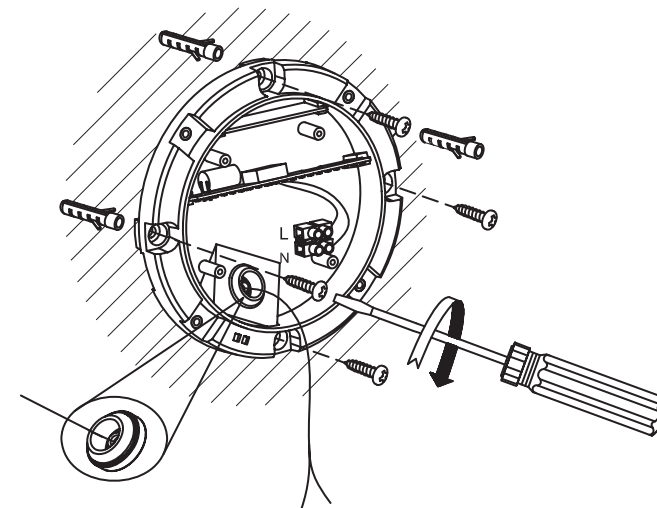

1

2

3

4

5

6

LIGHT SOURCE - FUENTE DE LUZ

SMD LED 1W 3000K 120° 65Lm incl