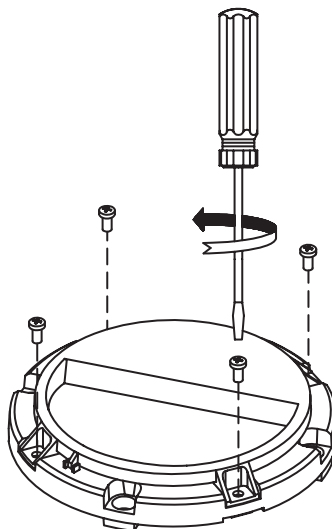

1

2

3

4

5

6

LIGHT SOURCE - FUENTE DE LUZ

SMD LED 1W 3000K 120° 65Lm incl