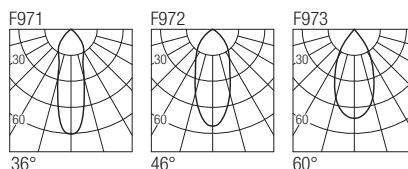

Luminarias empotrables dark light que combinan prestaciones y ergonomia visual. Revolucionarios por el diseño funcional para la dissipación, ofrecen la posibilidad de temperaturas de color y aperturas de haz en las versiones CRI85 y CRI93 y CRI98 con R9 93.

Supply current
250mA (V_i 37V)

Power
10W

Dimensions

Photometric diagrams

CCT/CRI/Flux

	CRI85	CRI93
2700K	890lm	840lm
3000K	1000lm	930lm
4000K	1040lm	960lm

Code construction

BK3 X X X X