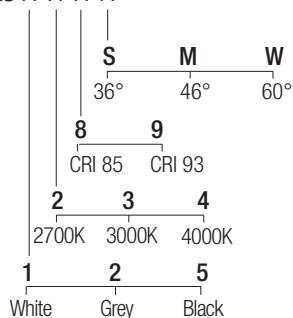

Luminarias empotrables dark light que combinan prestaciones y ergonomia visual. Revolucionarios por el diseño funcional para la dissipación, ofrecen la posibilidad de temperaturas de color y aperturas de haz en las versiones CRI85 y CRI93 y CRI98 con R9 93.

Supply current
250mA (V_i 37V)

Power
10W

Dimensions

Photometric diagrams

CCT/CRI/Flux

	CRI85	CRI93
2700K	890lm	840lm
3000K	1000lm	930lm
4000K	1040lm	960lm

Code construction

BK3 X X X X