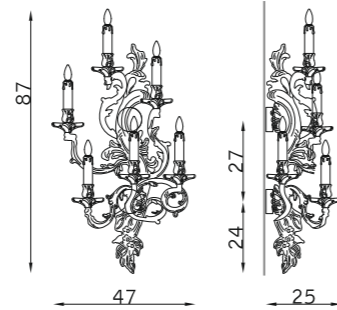

PARETE WALL

32136

2 x E14 30W

32137

3 x E14 30W

32138

6 x E14 30W

oro antichizzato 133
old gold 133