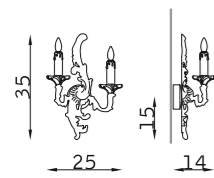

PARETE WALL

32136

2 x E14 30W

32137

3 x E14 30W

32138

6 x E14 30W

oro antichizzato 133
old gold 133