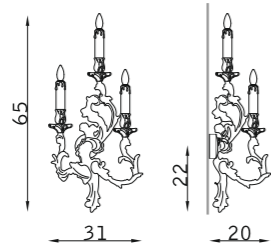

PARETE WALL

32136

2 x E14 30W

32137

3 x E14 30W

32138

6 x E14 30W

oro antichizzato 133
old gold 133