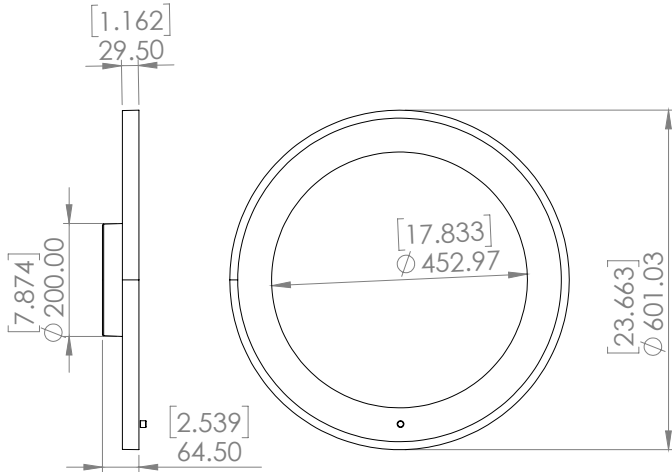

MIROIR HUBLOT 600

Mirror HUBLOT 600

Référence

MIRHT600RO

Description

Corps en bronze patiné - Vernis protecteur - Diffuseur en albâtre
Lumière dimmable par bouton molette
220-240V / 50-60hz / 24V - LED non remplaçable / 13W

*Body lamp patinated bronze - Protective varnish - Alabaster diffuser
Dimmable light with knob
220-240V / 50-60hz / 24V - LED cannot be changed / 13W*

Spécificité

Specificity

Sources Lumens	strip LED 24V
Lumens	816 lm (nominal)
Watts	13
Poids kg (lbs) Weight	18 (40)
Certificats Certificates	 
Standard	    
Options	   
Couleurs Colors	  
Variation Dimming	  