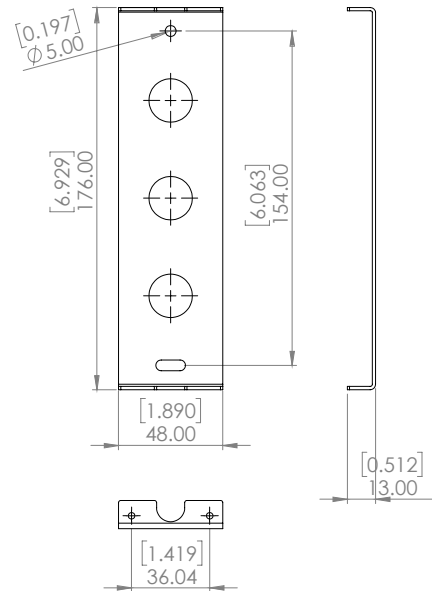

Fixation

Fixing