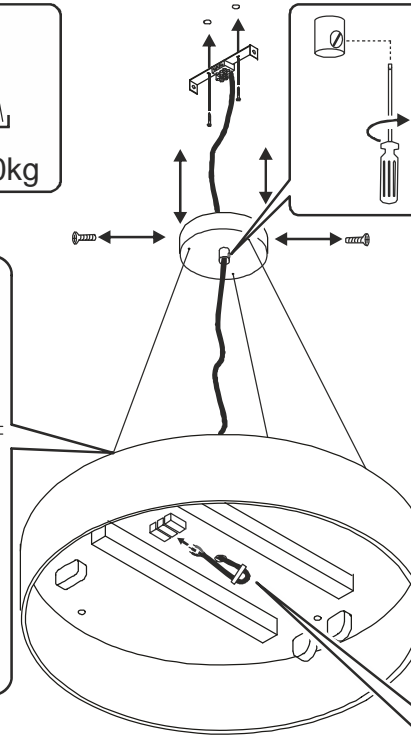

230V~

10A  
max.

Ø 13 x 3 cm 0,3 kg

art.-no.	X	Xmm min.
133753	50mm	
133801/04	105mm	
133861/64	105mm	

art.-no.	X	Xmm min.
133791/94		
135070/71/74/76		

230V~

10A  
max.

Ø 13 x 3 cm 0,3 kg

art.-no.	X	Xmm min.
133753	50mm	
133801/04	105mm	
133861/64	105mm	

art.-no.	X	Xmm min.
133791/94		
135070/71/74/76		

art.-no. 133810/11/14/16 21.04.2016 © SLV GmbH, Daimlerstr. 21-23, 52531 Übach-Palenberg, Germany, Tel. +49 (0)2451 4833-0  
 Technische Änderungen vorbehalten. Technical Details are subject to change. Les détails techniques sont sujet à des changements. Nos  
 reservamos el derecho a modificaciones técnicas. Modifiche tecniche riservate. Behoudens technische wijzigingen. Ret til tekniske ændringer  
 forbeholdes. Zmiany techniczne zastrzeżone. Сохраняется право на внесение технических изменений. Tekniska ändringar kan  
 förekomma. Teknik deġisjikkil yapma hakkı saklıdır. A technikai részletek termékenként változhatnak.