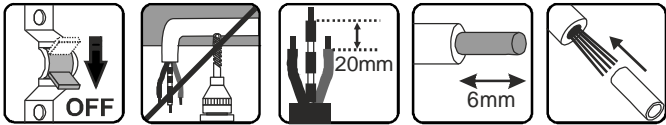

230V~

10A  
max.

Ø 13 x 3 cm 0,3 kg

art.-no.	X	Xmm min.
133753	50mm	
133801/04	105mm	
133861/64	105mm	

art.-no.	X	Xmm min.
133791/94		
135070/71/74/76		

230V~

10A  
max.

Ø 13 x 3 cm 0,3 kg

art.-no.	X	Xmm min.
133753	50mm	
133801/04	105mm	
133861/64	105mm	

art.-no.	X	Xmm min.
133791/94		
135070/71/74/76		

art.-no. 133810/11/14/16 21.04.2016 © SLV GmbH, Daimlerstr. 21-23, 52531 Übach-Palenberg, Germany, Tel. +49 (0)2451 4833-0  
 Technische Änderungen vorbehalten. Technical Details are subject to change. Les détails techniques sont sujet à des changements. Nos  
 reservamos el derecho a modificaciones técnicas. Modifiche tecniche riservate. Behoudens technische wijzigingen. Ret til tekniske ændringer  
 forbeholdes. Zmiany techniczne zastrzeżone. Сохраняется право на внесение технических изменений. Tekniska ändringar kan  
 förekomma. Teknik deġisjikkil yapma hakkı saklıdır. A technikai részletek termékenként változhatnak.