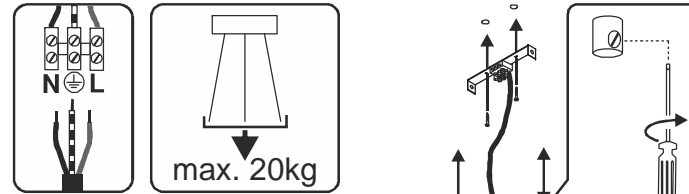

230V~

10A  
max.

Ø 13 x 3 cm 0,3 kg

art.-no.	X	Xmm min.
133753	50mm	
133801/04	105mm	
133861/64	105mm	

art.-no.	X	Xmm min.
133791/94		
135070/71/74/76		

230V~

10A  
max.

Ø 13 x 3 cm 0,3 kg

art.-no.	X	Xmm min.
133753	50mm	
133801/04	105mm	
133861/64	105mm	

art.-no.	X	Xmm min.
133791/94		
135070/71/74/76		

art.-no. 133810/11/14/16 21.04.2016 © SLV GmbH, Daimlerstr. 21-23, 52531 Übach-Palenberg, Germany, Tel. +49 (0)2451 4833-0  
 Technische Änderungen vorbehalten. Technical Details are subject to change. Les détails techniques sont sujet à des changements. Nos  
 reservamos el derecho a modificaciones técnicas. Modifiche tecniche riservate. Behoudens technische wijzigingen. Ret til tekniske ændringer  
 forbeholdes. Zmiany techniczne zastrzeżone. Сохраняется право на внесение технических изменений. Tekniska ändringar kan  
 förekomma. Teknik deġisjikkil yapma hakkı saklıdır. A technikai részletek termékenként változhatnak.