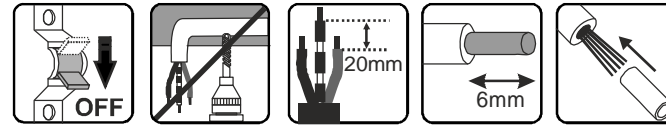

230V~

10A  
max.

Ø 13 x 3 cm 0,3 kg

art.-no.	X	Xmm min.
133753	50mm	
133801/04	105mm	
133861/64	105mm	

art.-no.	X	Xmm min.
133791/94		
135070/71/74/76		

230V~

10A  
max.

Ø 13 x 3 cm 0,3 kg

art.-no.	X	Xmm min.
133753	50mm	
133801/04	105mm	
133861/64	105mm	

art.-no.	X	Xmm min.
133791/94		
135070/71/74/76		

art.-no. 133810/11/14/16 21.04.2016 © SLV GmbH, Daimlerstr. 21-23, 52531 Übach-Palenberg, Germany, Tel. +49 (0)2451 4833-0  
 Technische Änderungen vorbehalten. Technical Details are subject to change. Les détails techniques sont sujet à des changements. Nos  
 reservamos el derecho a modificaciones técnicas. Modifiche tecniche riservate. Behoudens technische wijzigingen. Ret til tekniske ændringer  
 forbeholdes. Zmiany techniczne zastrzeżone. Сохраняется право на внесение технических изменений. Tekniska ändringar kan  
 förekomma. Teknik deġisjikkil yapma hakkı saklıdır. A technikai részletek termékenként változhatnak.