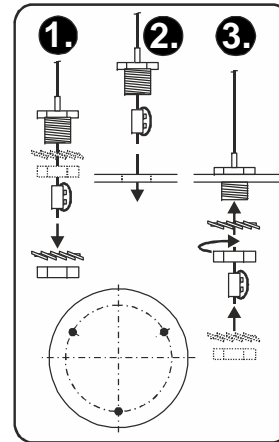

230V~

10A  
max.

Ø 13 x 3 cm 0,3 kg

art.-no.	X	Xmm min.
133753	50mm	
133801/04	105mm	
133861/64	105mm	

art.-no.	X	Xmm min.
133791/94		
135070/71/74/76		

230V~

10A  
max.

Ø 13 x 3 cm 0,3 kg

art.-no.	X	Xmm min.
133753	50mm	
133801/04	105mm	
133861/64	105mm	

art.-no.	X	Xmm min.
133791/94		
135070/71/74/76		

art.-no. 133810/11/14/16 21.04.2016 © SLV GmbH, Daimlerstr. 21-23, 52531 Übach-Palenberg, Germany, Tel. +49 (0)2451 4833-0  
 Technische Änderungen vorbehalten. Technical Details are subject to change. Les détails techniques sont sujet à des changements. Nos  
 reservamos el derecho a modificaciones técnicas. Modifiche tecniche riservate. Behoudens technische wijzigingen. Ret til tekniske ændringer  
 forbeholdes. Zmiany techniczne zastrzeżone. Сохраняется право на внесение технических изменений. Tekniska ändringar kan  
 förekomma. Teknik deġisjikkil yapma hakkı saklıdır. A technikai részletek termékenként változhatnak.