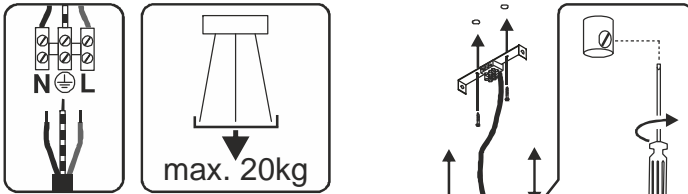

230V~

10A  
max.

Ø 13 x 3 cm 0,3 kg

art.-no.	X	Xmm min.
133753	50mm	
133801/04	105mm	
133861/64	105mm	

art.-no.	X	Xmm min.
133791/94		
135070/71/74/76		

230V~

10A  
max.

Ø 13 x 3 cm 0,3 kg

art.-no.	X	Xmm min.
133753	50mm	
133801/04	105mm	
133861/64	105mm	

art.-no.	X	Xmm min.
133791/94		
135070/71/74/76		

art.-no. 133810/11/14/16 21.04.2016 © SLV GmbH, Daimlerstr. 21-23, 52531 Übach-Palenberg, Germany, Tel. +49 (0)2451 4833-0  
 Technische Änderungen vorbehalten. Technical Details are subject to change. Les détails techniques sont sujet à des changements. Nos  
 reservamos el derecho a modificaciones técnicas. Modifiche tecniche riservate. Behoudens technische wijzigingen. Ret til tekniske ændringer  
 forbeholdes. Zmiany techniczne zastrzeżone. Сохраняется право на внесение технических изменений. Tekniska ändringar kan  
 förekomma. Teknik deġisjikkil yapma hakkı saklıdır. A technikai részletek termékenként változhatnak.