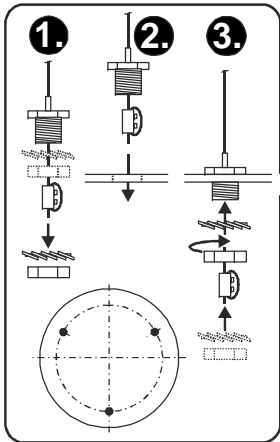

230V~

10A  
max.

Ø 13 x 3 cm 0,3 kg

art.-no.	X	Xmm min.
133753	50mm	
133801/04	105mm	
133861/64	105mm	

art.-no.	X	Xmm min.
133791/94		
135070/71/74/76		

230V~

10A  
max.

Ø 13 x 3 cm 0,3 kg

art.-no.	X	Xmm min.
133753	50mm	
133801/04	105mm	
133861/64	105mm	

art.-no.	X	Xmm min.
133791/94		
135070/71/74/76		

art.-no. 133810/11/14/16 21.04.2016 © SLV GmbH, Daimlerstr. 21-23, 52531 Übach-Palenberg, Germany, Tel. +49 (0)2451 4833-0  
 Technische Änderungen vorbehalten. Technical Details are subject to change. Les détails techniques sont sujet à des changements. Nos  
 reservamos el derecho a modificaciones técnicas. Modifiche tecniche riservate. Behoudens technische wijzigingen. Ret til tekniske ændringer  
 forbeholdes. Zmiany techniczne zastrzeżone. Сохраняется право на внесение технических изменений. Tekniska ändringar kan  
 förekomma. Teknik deġisjikkil yapma hakkı saklıdır. A technikai részletek termékenként változhatnak.