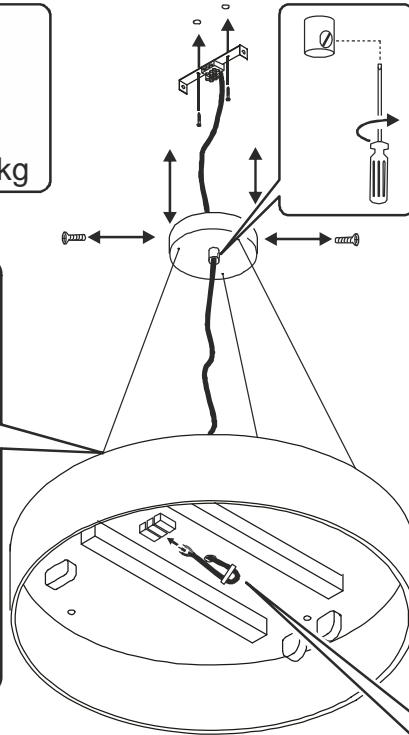

230V~

10A  
max.

Ø 13 x 3 cm 0,3 kg

art.-no.	X	Xmm min.
133753	50mm	
133801/04	105mm	
133861/64	105mm	

art.-no.	X	Xmm min.
133791/94		
135070/71/74/76		

230V~

10A  
max.

Ø 13 x 3 cm 0,3 kg

art.-no.	X	Xmm min.
133753	50mm	
133801/04	105mm	
133861/64	105mm	

art.-no.	X	Xmm min.
133791/94		
135070/71/74/76		

art.-no. 133810/11/14/16 21.04.2016 © SLV GmbH, Daimlerstr. 21-23, 52531 Übach-Palenberg, Germany, Tel. +49 (0)2451 4833-0  
 Technische Änderungen vorbehalten. Technical Details are subject to change. Les détails techniques sont sujet à des changements. Nos  
 reservamos el derecho a modificaciones técnicas. Modifiche tecniche riservate. Behoudens technische wijzigingen. Ret til tekniske ændringer  
 forbeholdes. Zmiany techniczne zastrzeżone. Сохраняется право на внесение технических изменений. Tekniska ändringar kan  
 förekomma. Teknik deġisjikkil yapma hakkı saklıdır. A technikai részletek termékenként változhatnak.