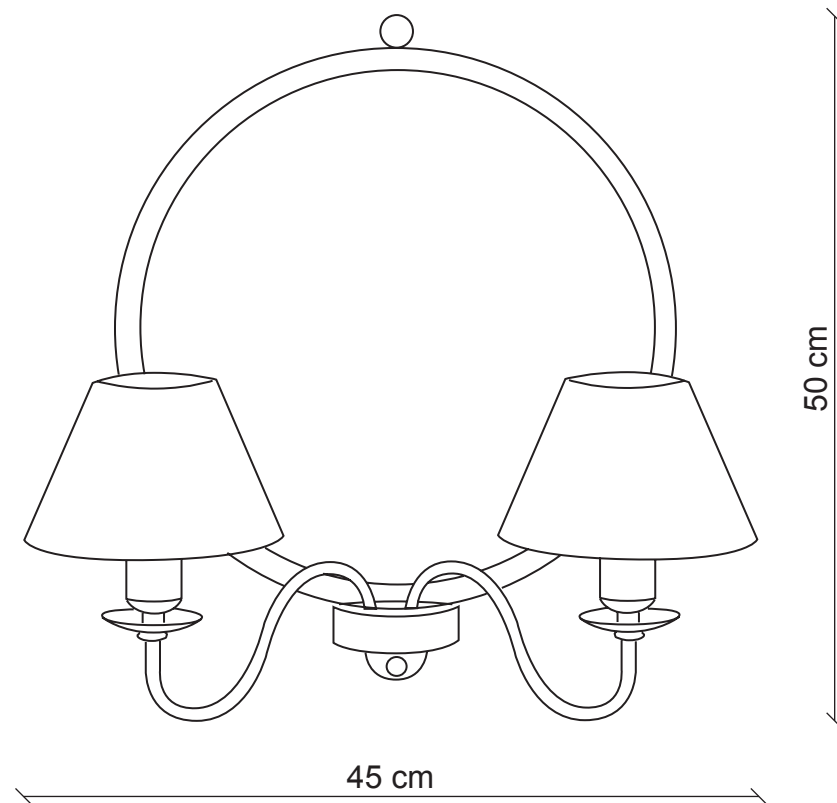

# PATRIZIAGARGANTI

Firenze

**BAGA** 25<sup>th</sup> Anniversary  
LOVELY LIGHT

**art. 716**

2 lights Wall lamp

**Finish:** Antiqued brass with mirror

**Lampshades:** Antiqued brass

Ø 15x7  
H. 10

2x  
60W E14  
not supplied

m<sup>3</sup> 0,17  
Kg 3,5