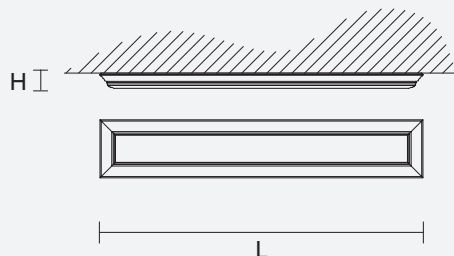

CE 

H 12 cm / 4.75"
L 167x30 cm / 65.75x11.80"

DOWN LED x 50 W CRI>80
3000 K - 6000 lm

Dimmable: PUSH + DALI*

 **USA** 1xT5 G5x54 W max

*: available on request / disponibile su richiesta

WH-M

BK-S