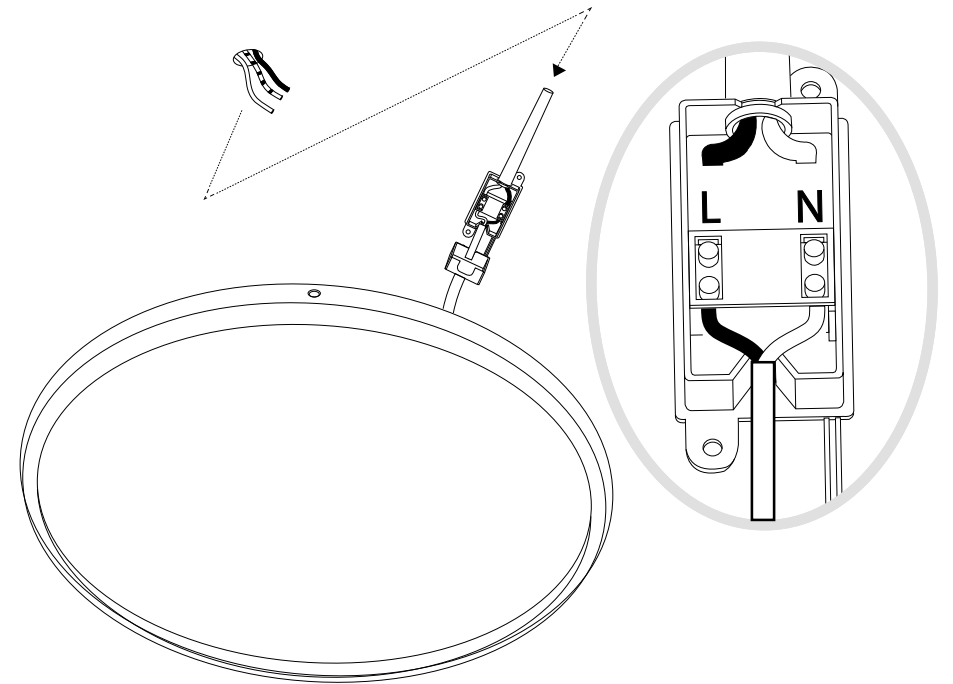

IDEAL LUX s.r.l.
Via Taglio Destro 32
30035 Mirano (VE) Italy
www.ideal-lux.com

IDEAL LUX Warehouse
Via delle Industrie, 8/D
30036 Santa Maria di Sala (Venezia)
8.00 - 12.00 / 13.30 - 17.00

ESEGUIRE LE OPERAZIONI SEGUENDO L'ORDINE PROGRESSIVO
FOLLOW THE ASSEMBLY INSTRUCTIONS BY READING THE NUMERICAL PROGRESSION

L'INSTALLAZIONE DI QUESTO APPARECCHIO DEVE ESSERE EFFETTUATA DA PERSONALE QUALIFICATO
THE LIGHTING FITTING SHOULD BE INSTALLED BY A QUALIFIED ELECTRICIAN

1

2

3

LA SICUREZZA DI QUESTO APPARECCHIO È GARANTITA SOLO CON L'USO APPROPRIATO DI QUESTE ISTRUZIONI, PERTANTO È NECESSARIO CONSERVARLE
THE SAFETY AND RELIABILITY ARE GUARANTEED ONLY WHEN INSTALLATION INSTRUCTIONS ARE PROPERLY FOLLOWED. PLEASE KEEP THIS INSTRUCTION SHEET FOR FUTURE REFERENCE.