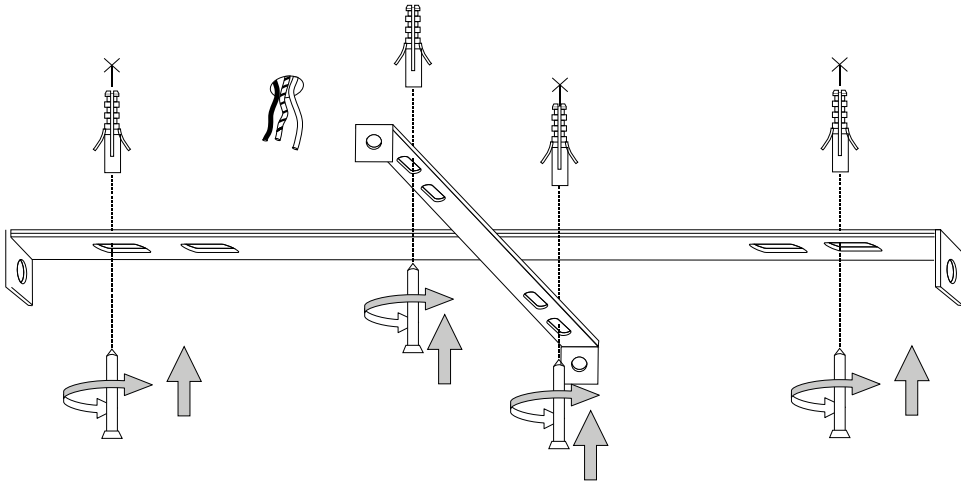

IDEAL LUX s.r.l.
Via Taglio Destro 32
30035 Mirano (VE) Italy
www.ideal-lux.com

IDEAL LUX Warehouse
Via delle Industrie, 8/D
30036 Santa Maria di Sala (Venezia)
8.00 - 12.00 / 13.30 - 17.00

ESEGUIRE LE OPERAZIONI SEGUENDO L'ORDINE PROGRESSIVO
FOLLOW THE ASSEMBLY INSTRUCTIONS BY READING THE NUMERICAL PROGRESSION

L'INSTALLAZIONE DI QUESTO APPARECCHIO DEVE ESSERE EFFETTUATA DA PERSONALE QUALIFICATO
THE LIGHTING FITTING SHOULD BE INSTALLED BY A QUALIFIED ELECTRICIAN

1

2

3

LA SICUREZZA DI QUESTO APPARECCHIO È GARANTITA SOLO CON L'USO APPROPRIATO DI QUESTE ISTRUZIONI, PERTANTO È NECESSARIO CONSERVARLE
THE SAFETY AND RELIABILITY ARE GUARANTEED ONLY WHEN INSTALLATION INSTRUCTIONS ARE PROPERLY FOLLOWED. PLEASE KEEP THIS INSTRUCTION SHEET FOR FUTURE REFERENCE.