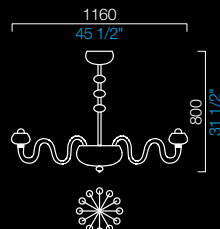

Bissa Boba

Angelo Barovier 1992/2004

6753/03

6753/08

6753/12

6753/16

6753/20

COLORI DISPONIBILI AVAILABLE COLORS