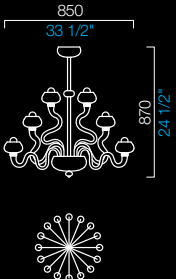

Bissa Boba

Angelo Barovier 1992/2004

6753/03

6753/08

6753/12

6753/16

6753/20

COLORI DISPONIBILI AVAILABLE COLORS

RR
rosso
red

CC
cristallo
crystal

EL
cedro liquido
liquid citron