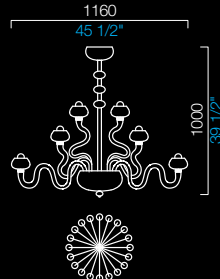

Bissa Boba

Angelo Barovier 1992/2004

6753/03

6753/08

6753/12

6753/16

6753/20

COLORI DISPONIBILI AVAILABLE COLORS

RR
rosso
red

CC
cristallo
crystal

EL
cedro liquido
liquid citron