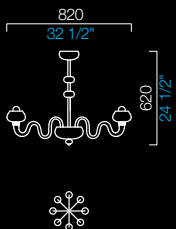

Bissa Boba

Angelo Barovier 1992/2004

6753/03

6753/08

6753/12

6753/16

6753/20

COLORI DISPONIBILI AVAILABLE COLORS

RR
rosso
red

CC
cristallo
crystal

EL
cedro liquido
liquid citron