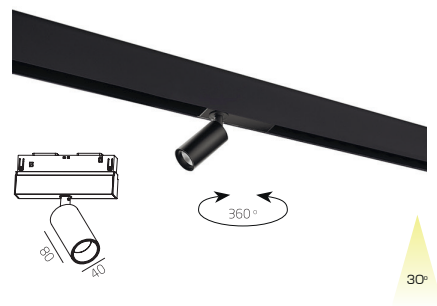

Светильники для магнитного шинпровода
PIXAR.34

Магнитные трековые светильники акцентного освещения

Монтаж - на магнитный шинпровод MAGNETIC.TRACK.34/V34/MP34
Источник света - светодиоды SAMSUNG
Источник питания - MeanWell
Цветовая температура - 3000 К/4000К
Индекс цветопередачи (RA) >90

Материал корпуса - алюминий
Стандартный цвет - белый (RAL-9003),
серебро (RAL-9006),
черный (RAL- 9005)
Нестандартный цвет - любой цвет по шкале RAL

Powered by
SAMSUNG TRIDONIC

PIXAR.34-40/80

Наименование	Мощность	Световой поток	Размеры, мм
PIXAR.34-40/80-6	6Вт	870 лм	40x80

PIXAR.34-40/150

Наименование	Мощность	Световой поток	Размеры, мм
PIXAR.34-40/150-6	6Вт	870 лм	40x150

PIXAR.34-50/90

Наименование	Мощность	Световой поток	Размеры, мм
PIXAR.34-50/90-6	6Вт	870 лм	50x90

PIXAR.34-50/160

Наименование	Мощность	Световой поток	Размеры, мм
PIXAR.34-50/160-6	6Вт	870 лм	50x160

PIXAR.34-70/120

Наименование	Мощность	Световой поток	Размеры, мм
PIXAR.34-70/120-15	15Вт	2175 лм	70x120

PIXAR.34-90/140