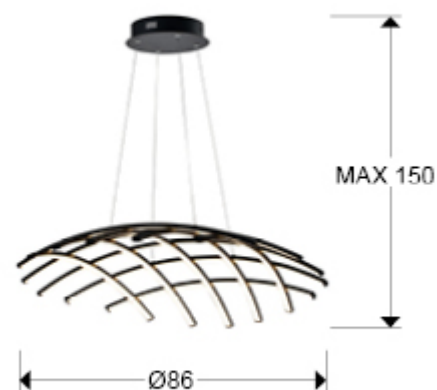

Trama

797016D

Люстры

Подвесной светильник из металла и алюминия, зернистое матовое чёрное покрытие. Акриловый рассеиватель опалового цвета. 75W LED, 3750 Lm, 3000 К. Диммируемый. В комплекте с пультом ДУ.

ОБЩАЯ ИНФОРМАЦИЯ

Код EAN: 8435435332198
Тип: Люстры
Коллекция: Trama

РАЗМЕРЫ

Размеры: ↔ 86,0 ↓ 150,0 ↗ 86,0 см
Вес: 3,0 Кг

РАЗМЕРЫ УПАКОВКИ

Вес: 6,7 Кг
Объем: 0,1550м³
Размеры: ↔ 86,0 ↓ 86,0 ↗ 21,0 см

ТЕХНИЧЕСКИЕ ХАРАКТЕРИСТИКИ

ДОПОЛНИТЕЛЬНАЯ ИНФОРМАЦИЯ

Материал: Metal, aluminium, acrylic
Покрытие: Matt black, opal

797016D

 Esta luminaria lleva lámparas LED incorporadas.
This luminaire contains built-in LED lamps.

 } LED

Las lámparas de esta luminaria no son recambiables.
The lamps cannot be changed in the luminaire.