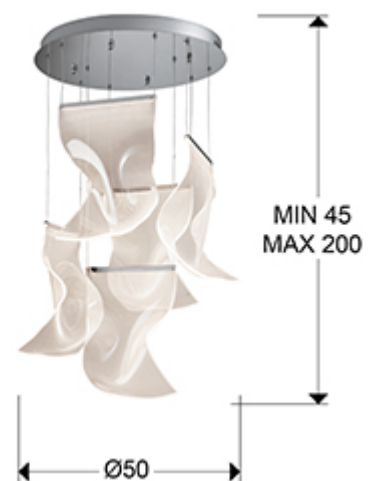

Velos

609531

Люстры

Подвесной светильник LED из металла с покрытием "хром", плафоны из формованного метакрилата с микропечатью. 30W LED, 1500 Lm, 3000 K.

ОБЩАЯ ИНФОРМАЦИЯ

Каталог: i39 Puminación
Страница: 42
Код EAN: 8435435331146
Тип: Люстры
Коллекция: Velos

РАЗМЕРЫ

Размеры: \varnothing 50,0 \uparrow 95,0 cm
Высота в собранном виде: 45,0/ максимальная 200,0 cm
Вес: 8,5 Kg

РАЗМЕРЫ УПАКОВКИ

Вес: 13,0 Kg
Объем: 0,1450м³
Размеры: \leftrightarrow 58,0 \uparrow 43,0 \swarrow 58,0 cm

марка: SCHULLER
модель: 72402
Количество: 1 LABEL_UNIDADES_PDF
Диммирование: Si
тип диммирования: 1-10V
максимальная мощность: 40W
Частота сети: 50-60 Hz
первичное напряжение: 180-240 V
Тип: Voltaje constante
вторичное напряжение: 24 V
Размеры: ↔ 14,0 ↓ 3,0 ↗ 4,5 cm

ДОПОЛНИТЕЛЬНАЯ ИНФОРМАЦИЯ

Материал: Metal, methacrylate.
Покрытие: Chromed, micro-printed