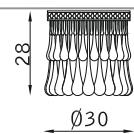

PLAFONIERA CEILING

32120
18 x G9 33W

32119
12 x G9 33W

32118
6 x G9 33W

ottone lucido 106
polished brass 106

vetro bianco latte BL
milky white glass BL