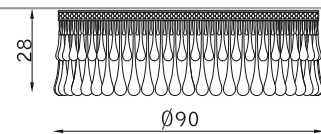

PLAFONIERA CEILING

32120
18 x G9 33W

32119
12 x G9 33W

32118
6 x G9 33W

ottone lucido 106
polished brass 106

vetro bianco latte BL
milky white glass BL