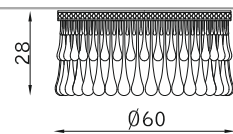

PLAFONIERA CEILING

32120
18 x G9 33W

32119
12 x G9 33W

32118
6 x G9 33W

ottone lucido 106
polished brass 106

vetro bianco latte BL
milky white glass BL