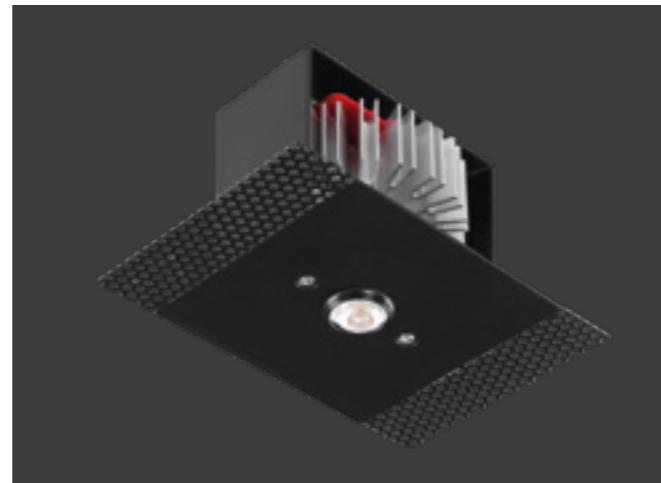

GENIUS NAKED IP65

UN GENIUS NUDO ADATTO PER QUALSIASI SUPPORTO E MATERIALE.

Genius Naked IP65 è un apparecchio a scomparsa totale a soffitto, adatto per esterni e ambienti molto umidi, grazie all'alto grado di protezione IP65. Questo prodotto estende il concetto di totale integrazione superficiale, tipico di Buzzi & Buzzi, a qualsiasi materiale e contesto: infatti può essere installato su qualsiasi superficie: legno, cemento, specchio, marmo, moduli industriali con uno spessore da 12 mm a massimo 20 mm.

Unica parte visibile è il foro di soli 20 mm, mentre la parte elettrica è estraibile direttamente dal foro luce, grazie alla meccanica push-pull, che facilita la sostituzione della sorgente LED, senza la necessità di alcuna botola di ispezione e tantomeno di interventi invasivi in caso di manutenzione.

A BARE GENIUS SUITABLE FOR ANY SUPPORT AND MATERIAL.

Genius Naked IP65 is a totally recessed ceiling-mounted luminaire, suitable for use outdoors and in very damp environments, thanks to its high IP65 protection level.

This product extends the concept of total surface integration, typical of Buzzi & Buzzi, to any material and context: in fact, it can also be installed on wood, cement, mirror, marble and industrial modules with a thickness of from 12 mm (0.47") to a maximum of 20 mm (0.79"). The only visible part is the light emission hole measuring only 20 mm (0.79"), while the electrical part can be removed through the light hole, thanks to a push-pull mechanism making it easy to pull the LED light source out, with no need for any inspection hatch, nor for invasive maintenance operations.