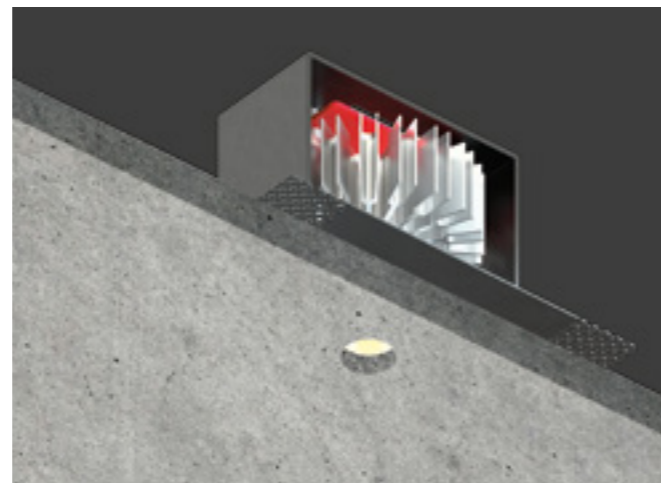

GENIUS NAKED IP65

UN GENIUS NUDO ADATTO PER QUALSIASI SUPPORTO E MATERIALE.

Genius Naked IP65 è un apparecchio a scomparsa totale a soffitto, adatto per esterni e ambienti molto umidi, grazie all'alto grado di protezione IP65. Questo prodotto estende il concetto di totale integrazione superficiale, tipico di Buzzi & Buzzi, a qualsiasi materiale e contesto: infatti può essere installato su qualsiasi superficie: legno, cemento, specchio, marmo, moduli industriali con uno spessore da 12 mm a massimo 20 mm.

Unica parte visibile è il foro di soli 20 mm, mentre la parte elettrica è estraibile direttamente dal foro luce, grazie alla meccanica push-pull, che facilita la sostituzione della sorgente LED, senza la necessità di alcuna botola di ispezione e tantomeno di interventi invasivi in caso di manutenzione.

A BARE GENIUS SUITABLE FOR ANY SUPPORT AND MATERIAL.

Genius Naked IP65 is a totally recessed ceiling-mounted luminaire, suitable for use outdoors and in very damp environments, thanks to its high IP65 protection level.

This product extends the concept of total surface integration, typical of Buzzi & Buzzi, to any material and context: in fact, it can also be installed on wood, cement, mirror, marble and industrial modules with a thickness of from 12 mm (0.47") to a maximum of 20 mm (0.79"). The only visible part is the light emission hole measuring only 20 mm (0.79"), while the electrical part can be removed through the light hole, thanks to a push-pull mechanism making it easy to pull the LED light source out, with no need for any inspection hatch, nor for invasive maintenance operations.