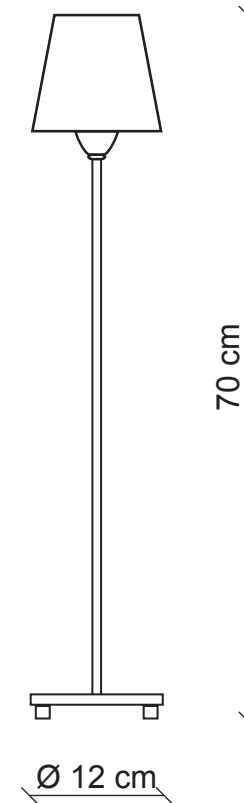

# PATRIZIAGARGANTI

Firenze

**BAGA** Contemporary  
LOVELY LIGHT

**art. 5050**

1 light Table lamp

**Finish:** Gold leaf

**Lampshades:** Red goffered fabric

Ø 12x8  
H. 11

1x  
40W E14  
not supplied

m<sup>3</sup> 0,17  
Kg 1,7