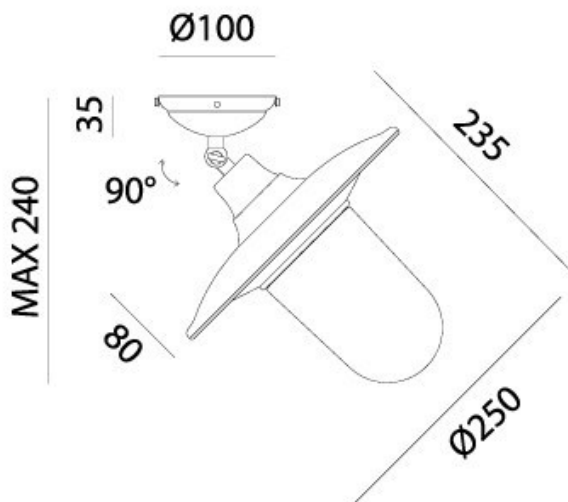

Tipologia: SOFFITTO
Type: CEILING LIGHT

Ambiente / Environment
INDOOR - OUTDOOR

Materiale: OTTONE - RAME - VETRO
Material: BRASS - COPPER - GLASS

Finitura / Colore: OTTONE - RAME - VETRO
Finishing / Color: BRASS - COPPER - GLASS

Fonte luminosa – Lighting Souce:
1xMax 57W E27

Voltaggio – Voltage
240V

Classe Energetica – Energetic Class
A++/E

PROTEZIONE IP – IP PROTECTION
IP43

PESO – WEIGHT
2Kg

Lampadina non inclusa
Light bulb not included