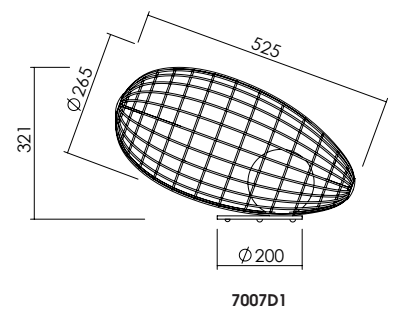

NORGE Table Lamp

Table lamp with painted steel body and opal glass diffuser. Diffuse light.

Lampada da tavolo con corpo in acciaio verniciato e diffusore in vetro opale. Illuminazione diffusa.

LIGHT SOURCE | FONTE LUMINOSA

DIMENSIONS | DIMENSIONI

7007D1 • E14 max 9W LED

IP20   

FINISHES | FINITURE

CODE | CODICE

Body | Corpo

Shade | Paralume

AT
Satin gold
Oro satinato