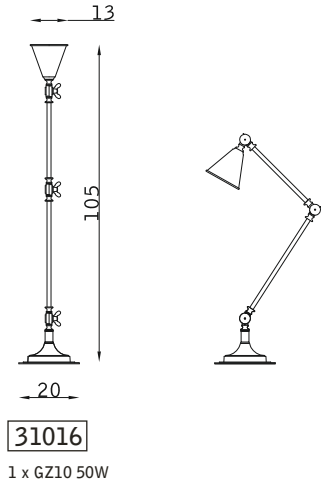

Buggle

design Celeste Dell'Anna

TAVOLO TABLE

PLAFONIERA CEILING
PARETE WALL

PLAFONIERA CEILING

PLAFONIERA CEILING

nickel lucido 103
polished nickel 103