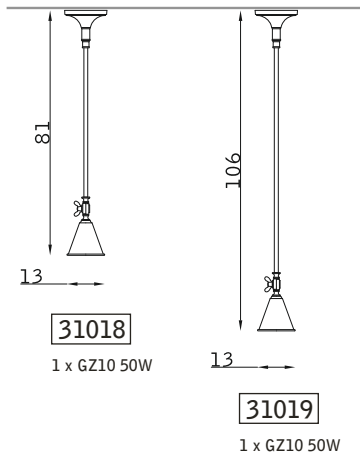

Buggle

design Celeste Dell'Anna

TAVOLO TABLE

PLAFONIERA CEILING
PARETE WALL

PLAFONIERA CEILING

PLAFONIERA CEILING

nickel lucido 103
polished nickel 103