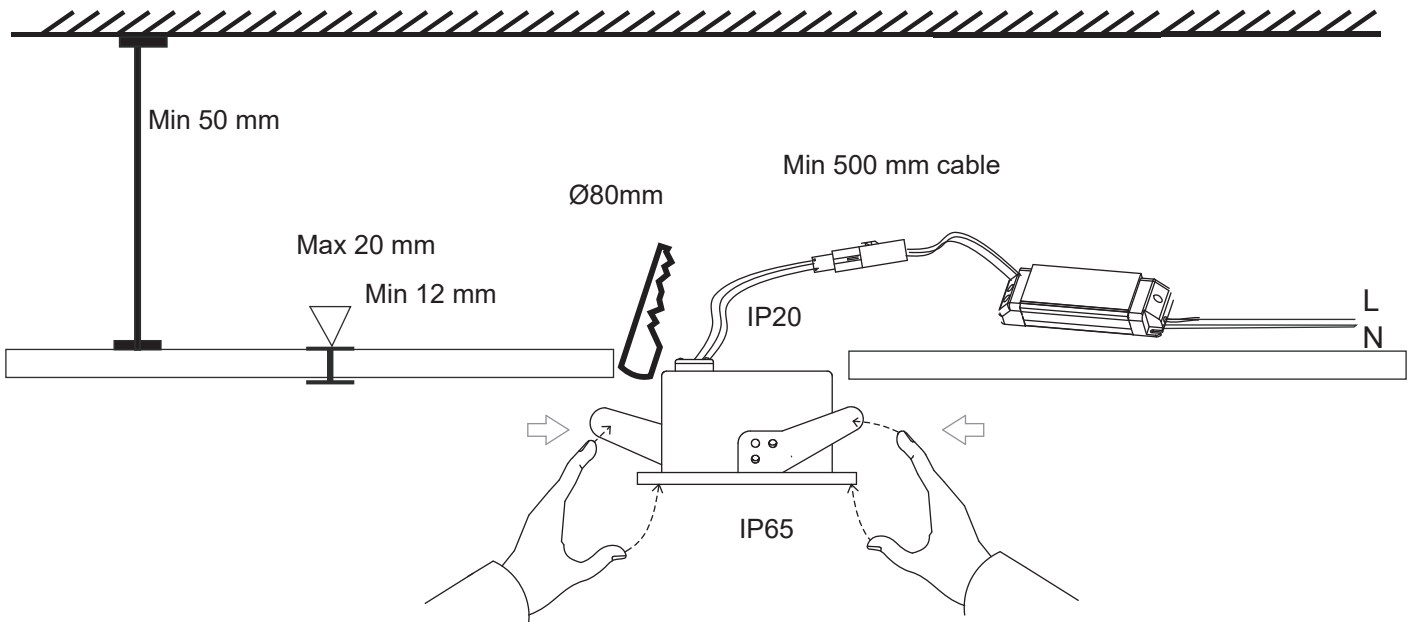

02080101

02070101

LIGHT SOURCE - FUENTE DE LUZ

COB LED 15W 350mA3000K 1000Lm 36° 350 mA(INCL)

DRIVER (NOT INCL)

TECHNICAL FEATURES - CARACTERÍSTICAS TÉCNICAS

GEAR not incl

- No conecte la corriente sin que las bombillas estén colocadas. Podría dañar el equipo de forma permanente • En cap cas connecti la corrent sense que les bombetes estiguin col·locades. Podria fer malbé l'equip de forma permanent • Never connect the power without the bulbs on. It could damage the gear • En aucun cas mettre le courant sans que les ampoules soient mises en place sous risque de causer des dommages permanents au transformateur • Non connettare alla corrente in nessun caso senza aver previamente collocato le lampadine. Potrebbe comprometterci il corretto funzionamento del trasformatore permanentemente • Nunca ligue a corrente sem ter as lâmpadas colocadas, porque o transformador pode danificar-se permanentemente • Auf keinen Fall sollten Sie eine Netzverbindung herstellen wenn die Glühbirnen nicht angebracht sind da der Transformator permanent beschädigt werden könnte • Sluit nooit de stroom aan zonder dat de gloeilampen erin zitten omdat daardoor de transformator voor altijd beschadigd kan raken
- Σε καμία περίπτωση μην συνδέετε το ρεύμα χωρίς να έχουν τοποθετηθεί οι λυχνίες, μια και μπορεί να χαλάσει μόνιμα το μετασχηματιστή • Строго запрещается включать электрический ток когда лампочек нет в лампе. Никогда не включайте към електрическата мрежа преди да сте поставили електрическите крушки • Непірођујте proud s nenainstalovanými žárovkami • Nie wolno podłączać prądu bez uprzedniego amontowania żarówek