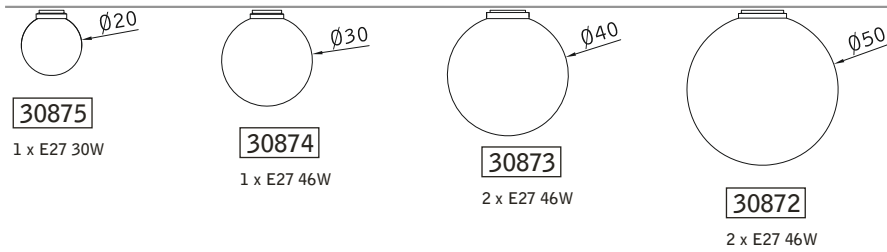

Tondo

<https://3000k.ru>

TAVOLO TABLE

SOSPENSIONE PENDANT

PLAFONIERA CEILING

bianco 190
white 190

vetro bianco satinato BS
satin white glass BS