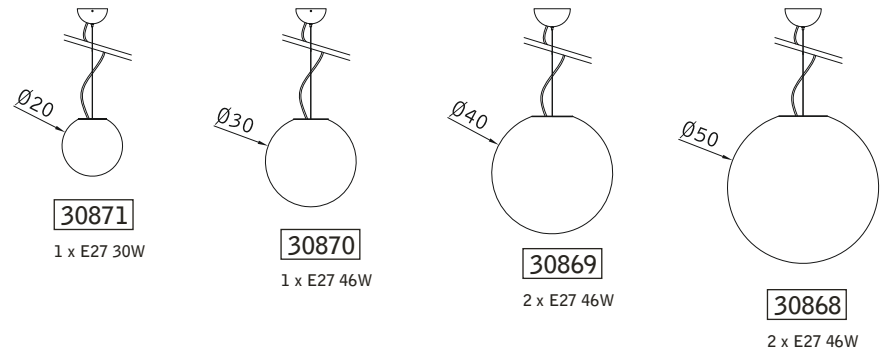

Tondo

<https://3000k.ru>

TAVOLO TABLE

SOSPENSIONE PENDANT

PLAFONIERA CEILING

bianco 190
white 190

vetro bianco satinato BS
satin white glass BS