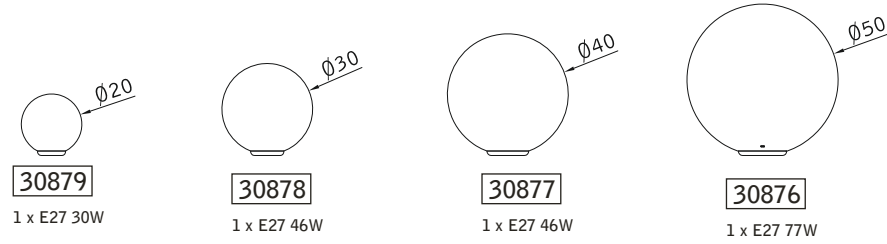

Tondo

<https://3000k.ru>

TAVOLO TABLE

SOSPENSIONE PENDANT

PLAFONIERA CEILING

bianco 190
white 190

vetro bianco satinato BS
satin white glass BS