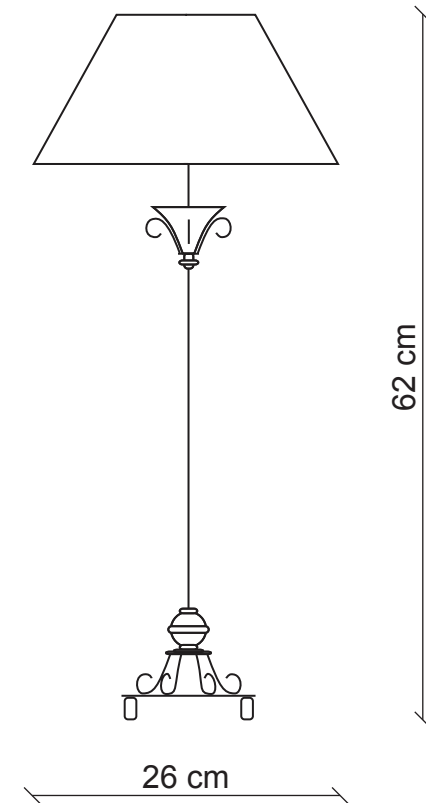

# PATRIZIAGARGANTI

Firenze

**BAGA** 25<sup>th</sup> Anniversary  
LOVELY LIGHT

**art. 628/BI**

1 light Table lamp

**Finish:** Antiqued brass with iron details

**Lampshades:** White embossed silk

Ø 26x12  
H. 16

1x  
100W E27  
not supplied

m<sup>3</sup> 0,17  
Kg 1,5