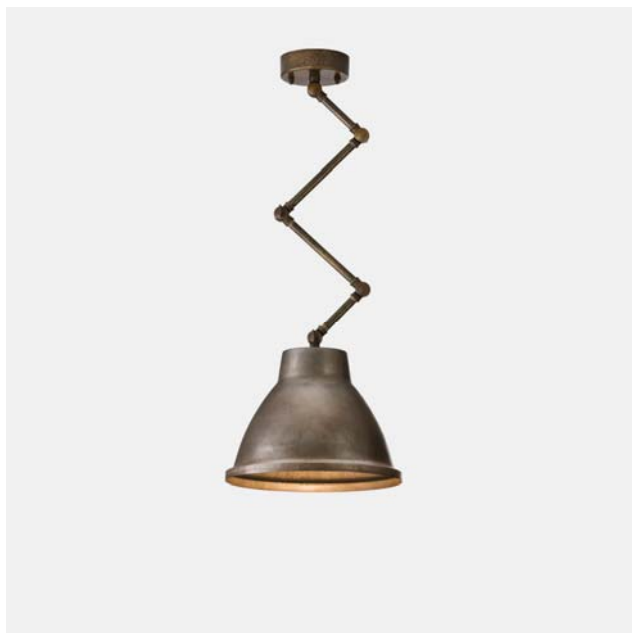

LOFT – 269.02.OF IL FANALE

Loft è una collezione di lampade da interno realizzate in ferro. Elementi di arredo dal mood contemporaneo, sono lampade connotate da forme pulite, da una forte matericità e da elementi estetici ricercati. Un peculiare sistema a snodi ne facilita il movimento dall'alto verso il basso e da destra a sinistra. Saranno particolarmente apprezzate da chi ama lo stile industriale manifesta un gusto puro e senza compromessi. A sottolineare il look industriale di queste lampade è disponibile una griglia accessoria, che può essere montata su ciascun modello della collezione.

With their contemporary style, these iron indoor lamps are characterized by strong materials and refined aesthetic features. Thanks to the materials used and our expertise in handicraft, the peculiar system of industrial joints allows for the double movement from top to bottom and left to right. The grid, available as an accessory, gives the lamp a more industrial feel

Tipologia: SOSPENSIONE

Type: PENDANT LIGHT

Ambiente / Environment
INDOOR

Materiale: OTTONE - FERRO
Material: BRASS - IRON

Finitura / Colore: OTTONE - FERRO
Finishing / Color: BRASS - IRON

Fonte luminosa – Lighting Souce:
1xMAX 46W E27