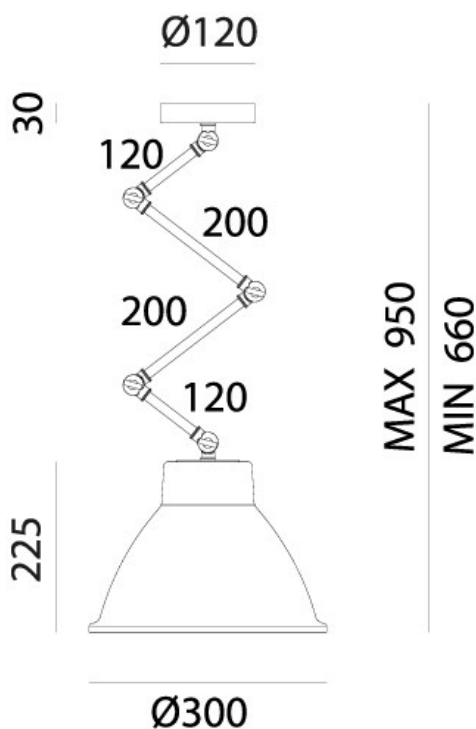

Tipologia: SOSPENSIONE

Type: PENDANT LIGHT

Ambiente / Environment
INDOOR

Materiale: OTTONE - FERRO
Material: BRASS - IRON

Finitura / Colore: OTTONE - FERRO
Finishing / Color: BRASS - IRON

Fonte luminosa – Lighting Souce:
1xMAX 46W E27

Vtaggio – Voltage
240V

Classe Energetica – Energetic Class
A++/E

PROTEZIONE IP – IP PROTECTION
IP20

PESO – WEIGHT
4Kg

Lampadina non inclusa
Light bulb not included