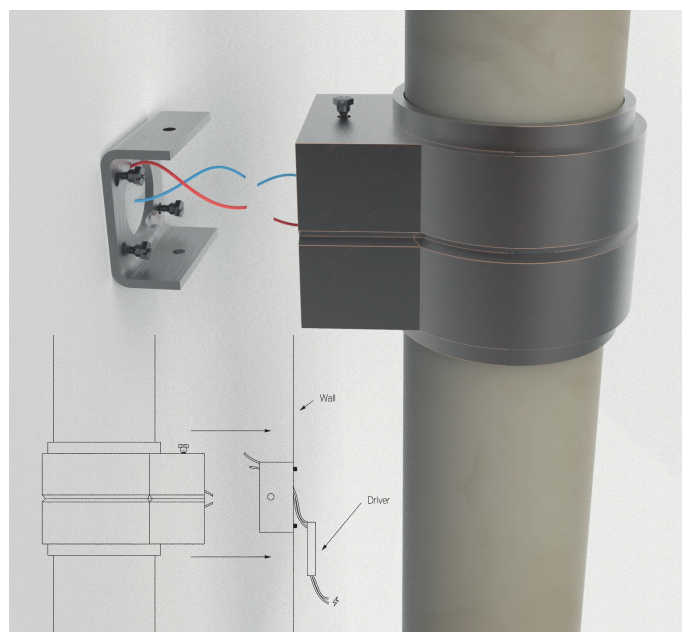

Fixation

Finitions Bronze

Patines

FNRB
BRONZE
BRUT

FNMB
BRONZE
MOYEN

FNBK
BRONZE
NOIR

Sur mesure

FNBN
NICKEL
BROSSÉ

FINITION
SPÉCIAL
SUR DEMANDE

Albâtres

Type

VEINE
BLANCHE

VEINE
MARRON

ENTRELACS