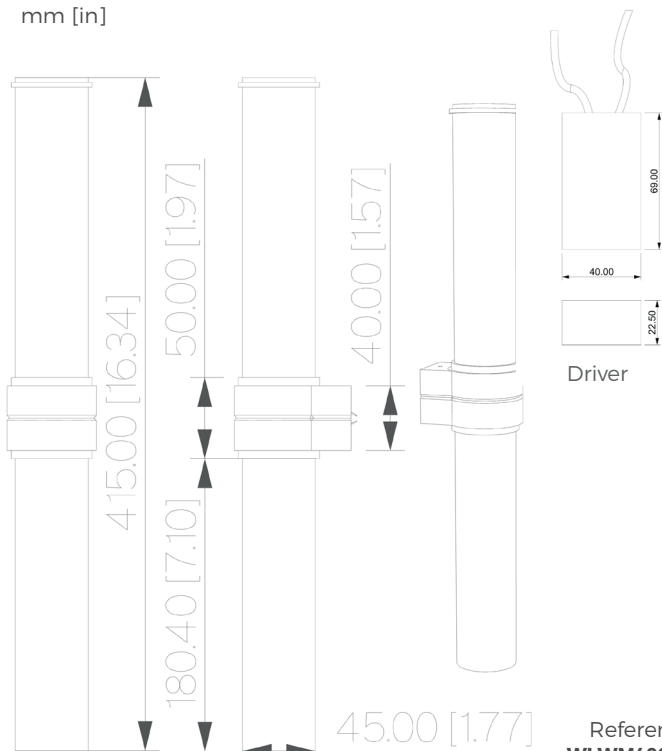

Dimension

mm [in]

Patinated bronze body - Alabaster diffuser - Protective varnish

Reference
WLWM400CY
Description
Reparability
Driver and led are replaceable