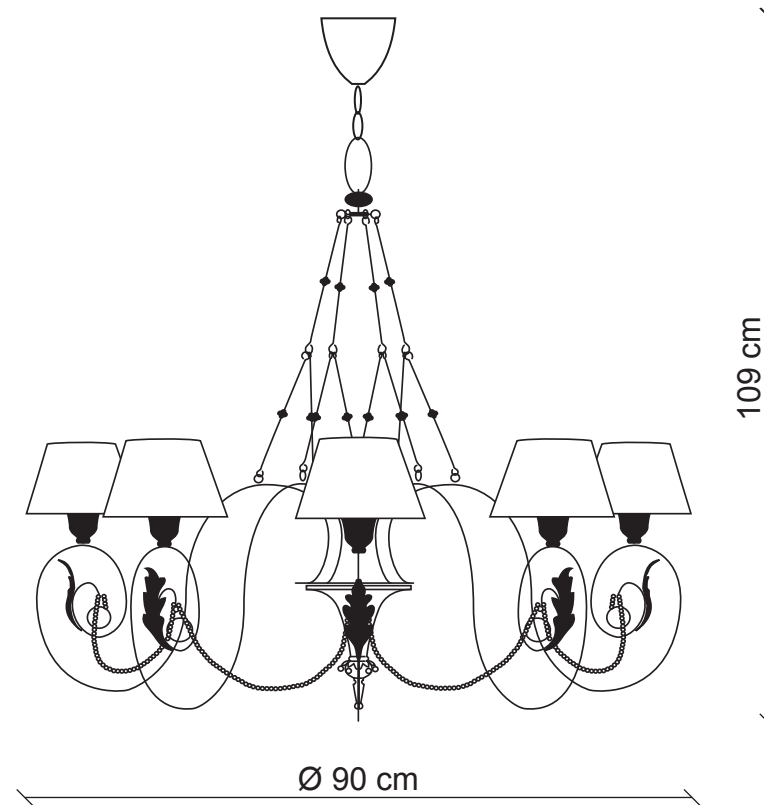

# PATRIZIAGARGANTI

Firenze

**BAGA** XXI Century  
LOVELY LIGHT

**art. 990**

8 lights Chandelier

**Finish:** Gold leaf

**Lampshades:** Ivory fabric

**Accessories:** Clear crystal

m<sup>3</sup> 0,86  
Kg 6,2