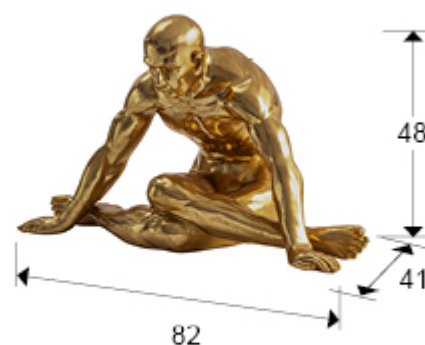

Yoga 766920

Декоративные фигуры

Фигура мужская большого размера, из полистоуна с покрытием из золотой фольги.

ОБЩАЯ ИНФОРМАЦИЯ

Каталог: M37 Mobiliario y Decoración
Страница: 123
Код EAN: 8435435330460
Тип: Декоративные фигуры
Коллекция: Yoga

РАЗМЕРЫ

Размеры: ↔ 82,0 ↓ 48,0 ↗ 41,0 cm
Вес: 7,5 Kg

РАЗМЕРЫ УПАКОВКИ

Вес: 10,3 Kg
Объем: 0,2840м³
Размеры: ↔ 94,0 ↓ 58,0 ↗ 52,0 cm

ДОПОЛНИТЕЛЬНАЯ ИНФОРМАЦИЯ

Материал: Polyresin
Покрытие: GOLD LEAF