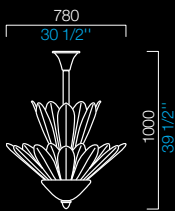

# Spade

Barovier&Toso

6747

6744

6745

6746

6743

**COLORI DISPONIBILI**  
**AVAILABLE COLORS**

BB  
bianco  
white