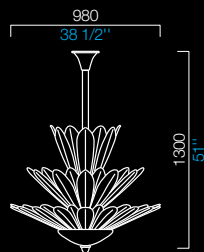

# Spade

Barovier&Toso

6747

6744

6745

6746

6743

**COLORI DISPONIBILI**  
**AVAILABLE COLORS**

BB  
bianco  
white