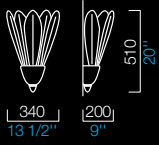

# Spade

Barovier&Toso

6747

6744

6745

6746

6743

**COLORI DISPONIBILI**  
**AVAILABLE COLORS**