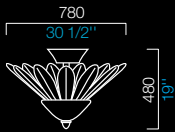

# Spade

Barovier&Toso

6747

6744

6745

6746

6743

**COLORI DISPONIBILI**  
**AVAILABLE COLORS**