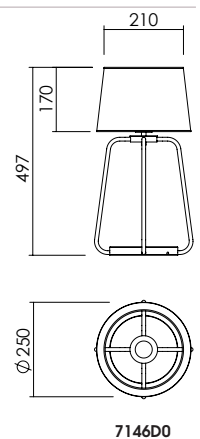

QUADRIFOGLIO Table Lamp

OXEN
LUCÉ

Table lamp with metal body, white marble base and fabric shade.

Lampada da tavolo con corpo in metallo, base in marmo bianco e paralume in tessuto.

LIGHT SOURCE | FONTE LUMINOSA

E27 max 12W LED

IP20 CE ENEC

DIMENSIONS | DIMENSIONI

FINISHES | FINITURE

Body | Corpo

Shade | Paralume

MAIN CODE CODICE BASE	SHAPE FORMA	VARIABLE VARIANTE	SHADE PARALUME	COLOR COLORE
7146	D0	.000	.0A .1A	BO XX