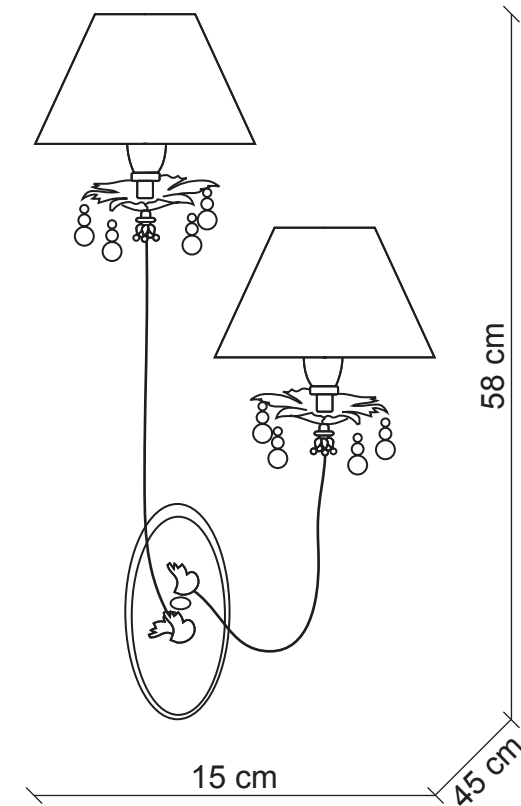

# PATRIZIAGARGANTI

Firenze

**BAGA** XXI Century  
LOVELY LIGHT

**art. 889**

2 lights Wall lamp

**Finish:** Green mèlange with protected nickel details

**Lampshades:** Mesh, green taffeta inside

**Accessories:** Clear crystals

Ø 15x9  
H. 12

2x  
60W E14  
not supplied

m<sup>3</sup> 0,17  
Kg 1,4