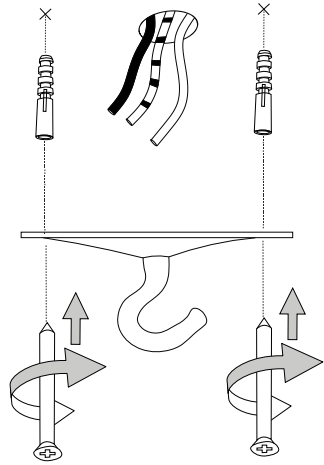

представитель фабрики в РФ <https://3000k.ru>

1