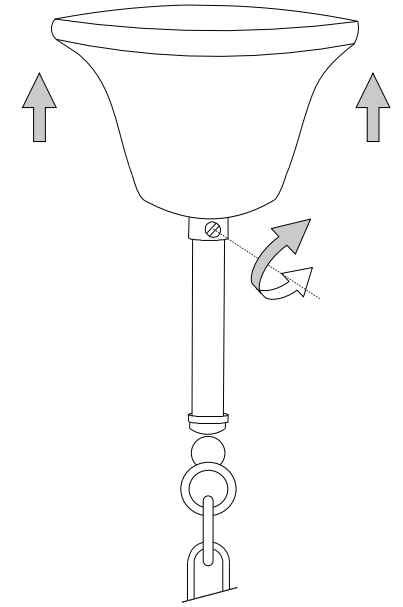

REV 24/01/2019

Napoleon SP12

Lampada a sospensione
Suspension lamp
Suspension
Pendelleuchte
Lámpara colgante
Люстры и подвесы

max 12 x 40W E14 / 220~240V
50/60Hz
- 8021696167251 CROMO
- 8021696167404 ORO

1

2

3

4

5

6