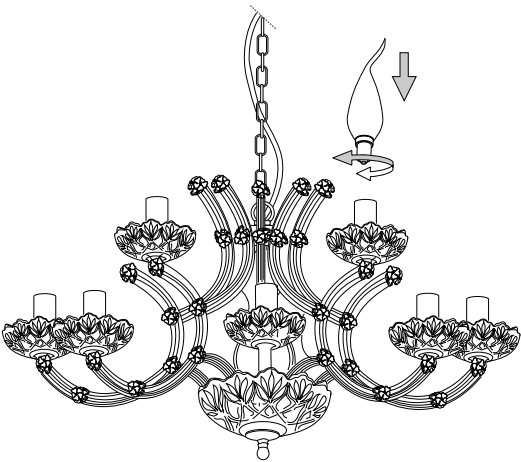

REV 24/01/2019

Napoleon SP12

Lampada a sospensione
Suspension lamp
Suspension
Pendelleuchte
Lámpara colgante
Люстры и подвесы

max 12 x 40W E14 / 220~240V
50/60Hz
- 8021696167251 CROMO
- 8021696167404 ORO

1

2

3

4

5

6