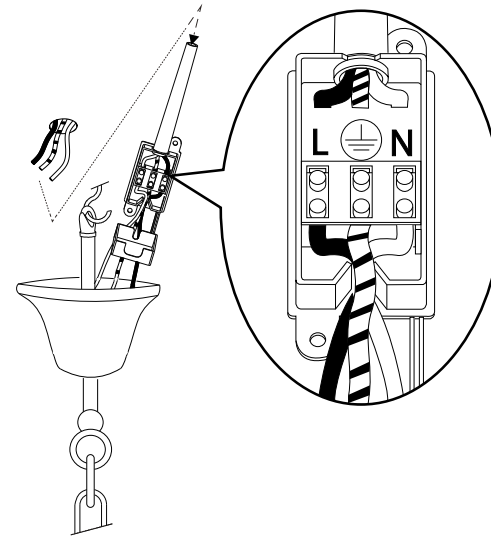

представитель фабрики в РФ <https://3000k.ru>

1

2

3

4

5

6