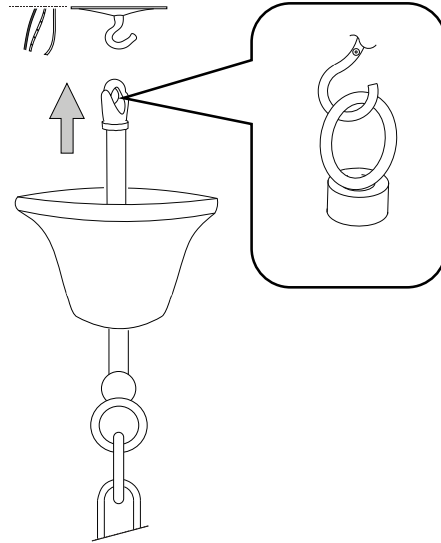

представитель фабрики в РФ <https://3000k.ru>

1

2

3

4

5

6