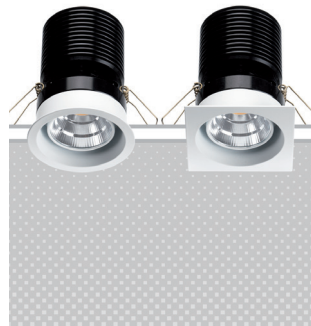

HERO 20

Fixed downlights

design Lapo Grassellini

The Hero range matches utmost performance to incredible compactness. Revolutionary in dissipative, functional design, it offers the possibility to combine colour temperatures and beam angles in CRI85 and CRI93 versions. The anti-glare filter accessory, which can be applied to the installed product, guarantees optimal viewing comfort.

La gamma di incassi Hero combina altissime prestazioni ad una dimensione incredibilmente contenuta. Rivoluzionari per il design funzionale alla dissipazione, offrono la possibilità di combinare temperature colore ed aperture di fascio nelle versioni a CRI85 ed a CRI93. L'accessorio filtro antiabbagliamento, applicabile a prodotto installato, assicura il miglior comfort visivo dell'installazione.

La gamme d'encastrables Hero associe prestations très élevées et dimension incroyablement contenue. Révolutionnaires pour le design fonctionnel à la dissipation, ils offrent la possibilité d'associer températures, couleur et ouvertures de faisceau dans les versions à CRI85 et à CRI93. L'accessoire filtre anti-éblouissement, applicable au produit installé, assure le meilleur confort visuel de l'installation.

Die Produktreihe von Einbauleuchten Hero kombiniert beste Leistungen mit einer unglaublich kompakten Größe. Revolutionär durch ihr funktionales Design zur Ableitung, bietet sie die Möglichkeit, Farbtemperaturen und Strahlenbündel in den Versionen CRI85 und CRI93 zu kombinieren. Der Blendschutzfilter, der als Zubehör erhältlich ist, kann auf dem installierten Produkt angewendet werden, und sorgt für besten visuellen Komfort der Installation.