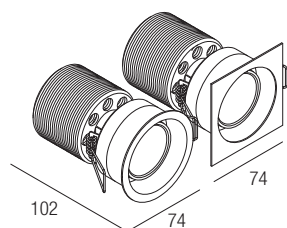

Die Produktreihe von Einbauleuchten Hero kombiniert beste Leistungen mit einer unglaublich kompakten Größe. Revolutionär durch ihr funktionales Design zur Ableitung, bietet sie die Möglichkeit, Farbtemperaturen und Strahlenbündel in den Versionen CRI85 und CRI93 zu kombinieren. Der Blendschutzfilter, der als Zubehör erhältlich ist, kann auf dem installierten Produkt angewendet werden, und sorgt für besten visuellen Komfort der Installation.

IP44 made in Italy

Supply current
500mA (V_i 37V)

Power
20W

Dimensions

Photometric diagrams

CCT/CRI/Flux

	CRI85	CRI93
2700K	1830lm	1700lm
3000K	2000lm	1830lm
4000K	2100lm	1950lm

Code construction