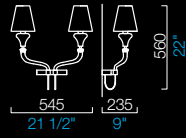

Domo Maine

Franco Raggi 2007

7034/01

7034/02

7034

7035

7036

COLORI DISPONIBILI
AVAILABLE COLORS