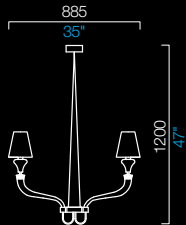

Domo Maine

Franco Raggi 2007

7034/01

7034/02

7034

7035

7036

COLORI DISPONIBILI
AVAILABLE COLORS