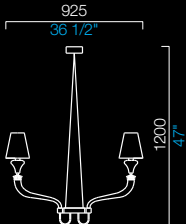

Domo Maine

Franco Raggi 2007

7034/01

7034/02

7034

7035

7036

COLORI DISPONIBILI
AVAILABLE COLORS