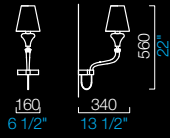

7034

Domo Maine

Franco Raggi 2007

7034/01