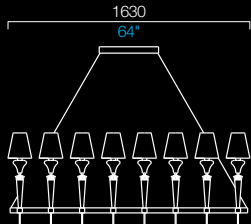

Domo Maine

Franco Raggi 2007

7034/01

7034/02

7034

7035

7036

COLORI DISPONIBILI
AVAILABLE COLORS