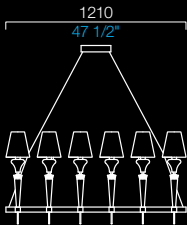

Domo Maine

Franco Raggi 2007

7034/01

7034/02

7034

7035

7036

COLORI DISPONIBILI
AVAILABLE COLORS