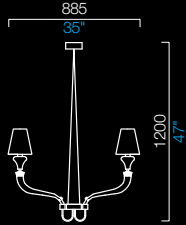

Domo Maine

Franco Raggi 2007

7034/01

7034/02

7034

7035

7036

COLORI DISPONIBILI
AVAILABLE COLORS