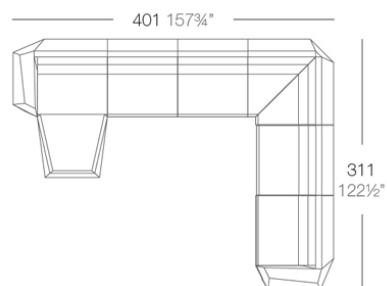

Info

Description

Made of polyethylene resin by rotational moulding. 100% Recyclable. Item suitable for indoor and outdoor use. Available in different finishes.

Weight: 10.5 Kg

FAZ Mesa Baja C = 51 x 19 cm
 FAZ Low Table C = 20" x 7 1/2"

Combinations

- 3 x 54004** Módulo Central Sectional Sofa Armless
1 x 54002 Módulo Izquierdo Sectional Sofa Left
1 x 54003 Módulo Derecho Sectional Sofa Right
1 x 54006 Módulo Esquina 90° Sectional Sofa Corner 90°
1 x 54010 Módulo Esquina 45° Sectional Sofa Corner 45°

- 1 x 54004** Módulo Central Sectional Sofa Armless
1 x 54002 Módulo Izquierdo Sectional Sofa Left
1 x 54003 Módulo Derecho Sectional Sofa Right
1 x 54006 Módulo Chaiselongue Ottoman

- 3 x 54004** Módulo Central Sectional Sofa Armless
1 x 54002 Módulo Izquierdo Sectional Sofa Left
1 x 54003 Módulo Derecho Sectional Sofa Right