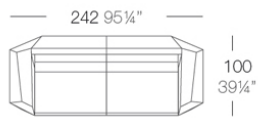

- 1 x 54002 Módulo Izquierdo Sectional Sofa Left
- 1 x 54003 Módulo Derecho Sectional Sofa Right