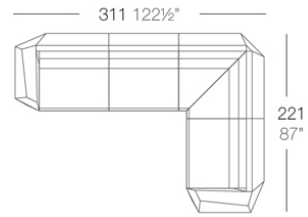

- 1 x 54004 Módulo Central Sectional Sofa Armless
- 1 x 54002 Módulo Izquierdo Sectional Sofa Left
- 1 x 54003 Módulo Derecho Sectional Sofa Right
- 1 x 54006 Módulo Esquina 90° Sectional Sofa Corner 90°