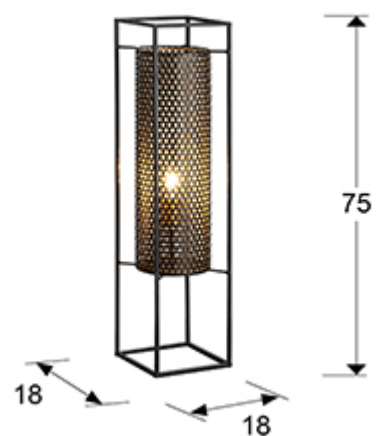

## Vera 493045

Настольные лампы

Фонарь большой с 1 лампой из чеканного металла, чёрное покрытие снаружи и золотистое покрытие внутри.

·This item includes 1 E27 LED 8W. DIMABLE

### ОБЩАЯ ИНФОРМАЦИЯ

Каталог: I38 Iluminación  
Страница: 309  
Код EAN: 8435435326272  
Тип: Настольные лампы  
Коллекция: Vera

### РАЗМЕРЫ

Размеры: ↔ 18,0 ↓ 75,0 ↗ 18,0 cm  
Вес: 1,6 Kg

### РАЗМЕРЫ УПАКОВКИ

Вес: 2,6 Kg  
Объём: 0,0610м³  
Размеры: ↔ 27,0 ↓ 84,0 ↗ 27,0 cm