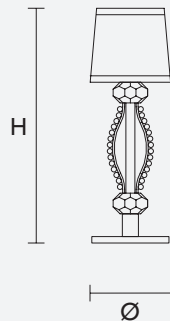

NOBLESSE TL1 P

Design by: Studio Stile Masiero

MASIERO

Il telaio in metallo verniciato è decorato da perle di vetro trasparente.
Paralumi in tessuto shantung, pendagli in foglia oro.

Metal frame decorated with transparent glass beads.
Shantung fabric lampshades, gold leaf pendants.

Der Rahmen aus lackiertem Metall ist mit transparenten Glasperlen dekoriert.
Lampenschirme aus Shantung, Blattgold Gehängen.

Le châssis en métal verni est décoré avec des perles en verre transparent.
Abat-jours en tissu shantung, pendants en feuille d'or.

Металлический каркас украшен прозрачными стеклянными бусинами.
Абажуры из ткани шантунг, подвесы покрыты сусальным золотом.

H 38 cm / 14.82"

Ø 14 cm / 5.51"

1×E14×40 W max

USA 1×E12×40 W max
(not included)

Paralumi/shade SHA-BD/14/IV
Paralumi/shade SHA-BD/14/WH