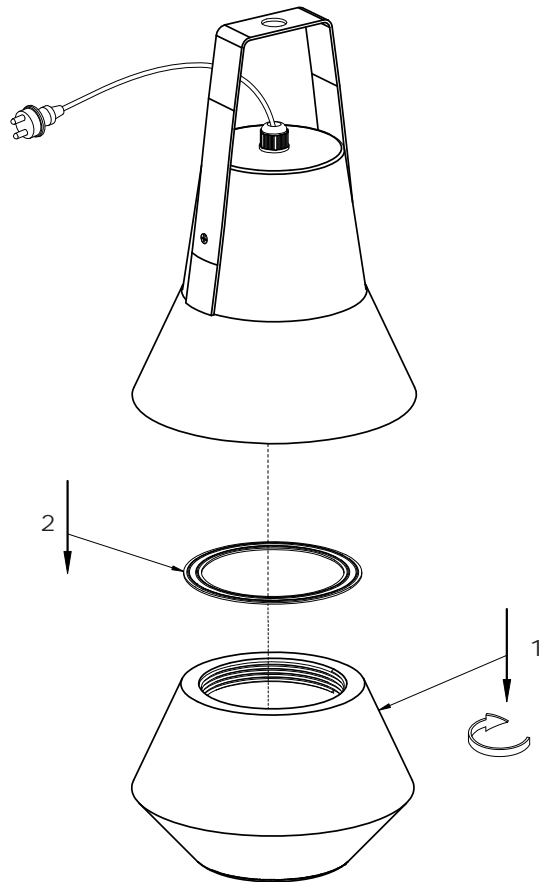

Ref. 71562 BLACK / NEGRO
Ref. 71563 WHITE / BLANCO
Ref. 71564 RED / ROJO

LIGHT SOURCE - FUENTE DE LUZ

1 x E27 20W no incl

TECHNICAL FEATURES - CARACTERÍSTICAS TÉCNICAS

			IP54	 5mt H05RN-Fx1mm IP44		100V-240V ~50Hz/60Hz		wall lamp accessory ref. 71556 not incl
--	--	--	-------------	-----------------------------	--	-------------------------	--	--------------------------------------------

· Conexión tipo Z: no se puede sustituir el cable de conexión sin destruir la luminaria · Tipus de conexió Z: no es pot substituir el cable de conexió sense destruir la lluminària · Type Z connection: connection cable can not be replaced without breaking the lighting fitting down · Connexion type Z: on ne peut remplacer le câble de connexion sans détruire le luminaire · Ligaçao de tipo Z: o cabo de ligaçao não pode ser substituído sem destruir a luminária · Anschluß Typ Z: Austausch des Verbindungskabels kann ohne Beschädigung der Beleuchtung nicht durchgeführt werden · Aansluiting Z type: de aansluitkabel kan niet vervangen worden zonder de verlichting kapot te maken · Connessione tipo Z: non si può sostituire il cavo senza distrurre l' illuminaria · Σύνδεση τύπου Z: δεν μπορεί να αντικατασταθεί το καλώδιο σύνδεσης χωρίς να σπάσει το φωτιστικό · Соединение типа Z: нельзя заменить соединительный шнур, не разрушив при этом осветительный прибор · Spoj typu Z: nelze nahradit spojovací kabel bez poškození osvětlení · Свързване тип Z: свързващият кабел не може да се подмени, без да се повреди осветителното тяло · Połączenie typu Z: nie można zastąpić kabla połączenia bez zniszczenia oświetlenia