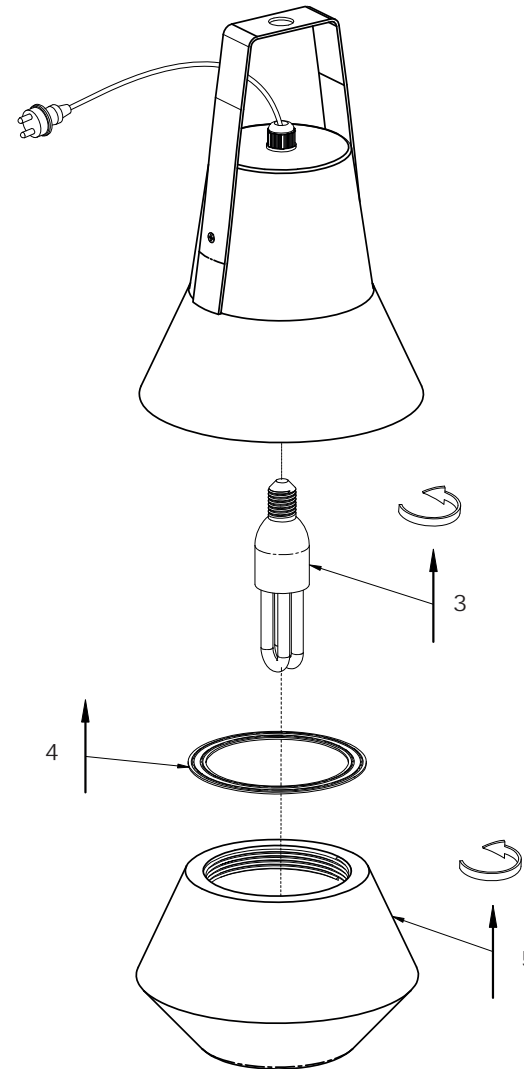

Ref. 71562 BLACK / NEGRO
Ref. 71563 WHITE / BLANCO
Ref. 71564 RED / ROJO

LIGHT SOURCE - FUENTE DE LUZ

1 x E27 20W no incl

TECHNICAL FEATURES - CARACTERÍSTICAS TÉCNICAS

			IP54	 5mt H05RN-Fx1mm IP44		100V-240V ~50Hz/60Hz		wall lamp accessory ref. 71556 not incl
--	--	--	-------------	-----------------------------	--	-------------------------	--	--------------------------------------------

· Conexión tipo Z: no se puede sustituir el cable de conexión sin destruir la luminaria · Tipus de conexió Z: no es pot substituir el cable de conexió sense destruir la lluminària · Type Z connection: connection cable can not be replaced without breaking the lighting fitting down · Connexion type Z: on ne peut remplacer le câble de connexion sans détruire le luminaire · Ligaçao de tipo Z: o cabo de ligaçao não pode ser substituído sem destruir a luminária · Anschluß Typ Z: Austausch des Verbindungskabels kann ohne Beschädigung der Beleuchtung nicht durchgeführt werden · Aansluiting Z type: de aansluitkabel kan niet vervangen worden zonder de verlichting kapot te maken · Connessione tipo Z: non si può sostituire il cavo senza distrurre l' illuminaria · Σύνδεση τύπου Z: δεν μπορεί να αντικατασταθεί το καλώδιο σύνδεσης χωρίς να σπάσει το φωτιστικό · Соединение типа Z: нельзя заменить соединительный шнур, не разрушив при этом осветительный прибор · Spoj typu Z: nelze nahradit spojovací kabel bez poškození osvětlení · Свързване тип Z: свързващият кабел не може да се подмени, без да се повреди осветителното тяло · Połączenie typu Z: nie można zastąpić kabla połączenia bez zniszczenia oświetlenia