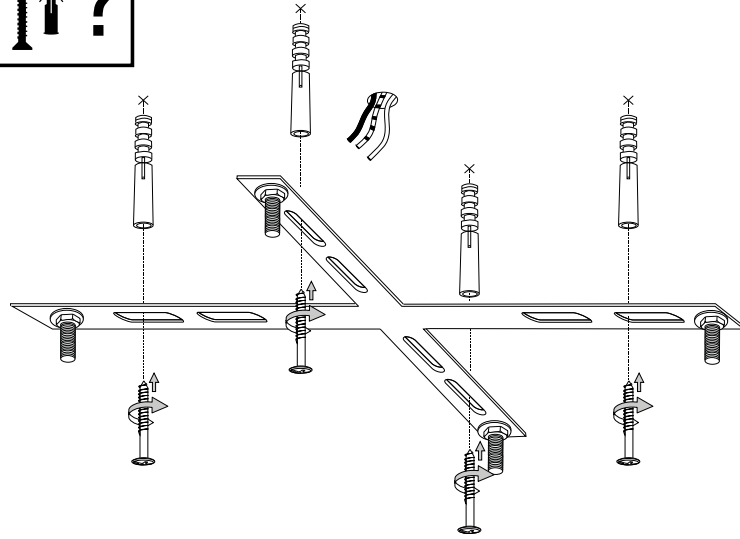

REV 20/01/2020

Dubai PL24

Lampada da soffitto
Ceiling lamp
Plafonnier
Deckenleuchte
Lámpara de techo
Потолочные светильники

max 24 x 40W E14 / 220~240V
50/60Hz
- 8021696243566 CROMO
- 8021696243498 OTTONE

IDEAL LUX s.r.l.
Via Taglio Destro 32
30035 Mirano (VE) Italy
www.ideal-lux.com

IDEAL LUX Warehouse
Via delle Industrie, 8/D
30036 Santa Maria di Sala (Venezia)
8.00 - 12.00 / 13.30 - 17.00

1

2

3

4