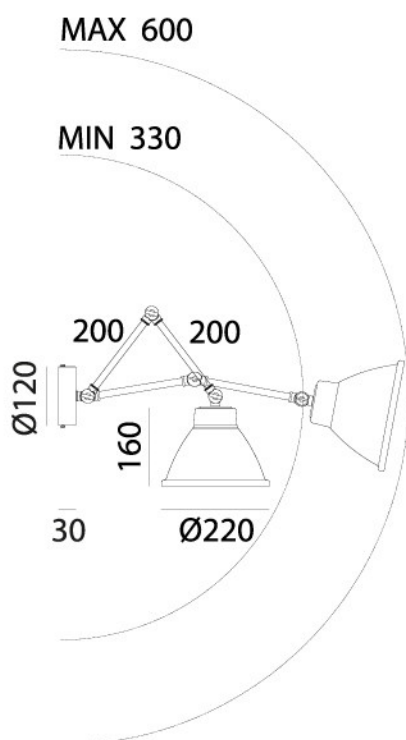

LOFT – 269.05.OF IL FANALE

Loft è una collezione di lampade da interno realizzate in ferro. Elementi di arredo dal mood contemporaneo, sono lampade connotate da forme pulite, da una forte matericità e da elementi estetici ricercati. Un peculiare sistema a snodi ne facilita il movimento dall'alto verso il basso e da destra a sinistra. Saranno particolarmente apprezzate da chi ama lo stile industriale manifesta un gusto puro e senza compromessi. A sottolineare il look industriale di queste lampade è disponibile una griglia accessoria, che può essere montata su ciascun modello della collezione.

Tipologia: PARETE

Type: WALL LIGHT

Ambiente / Environment
INDOOR

Materiale: OTTONE - FERRO
Material: BRASS - IRON

Finitura / Colore: OTTONE - FERRO
Finishing / Color: BRASS - IRON

Fonte luminosa – Lighting Source:
1xMAX 46W E27

Voltaggio – Voltage
240V

Classe Energetica – Energetic Class
A++/E

PROTEZIONE IP – IP PROTECTION
IP20

PESO – WEIGHT
3Kg

Lampadina non inclusa
Light bulb not included