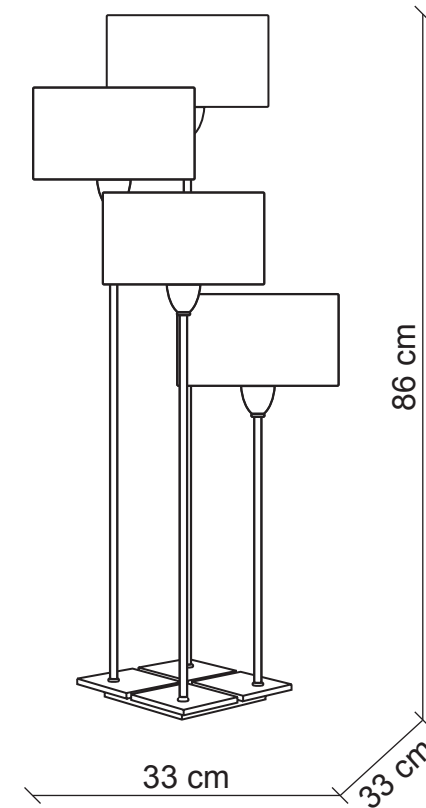

# PATRIZIAGARGANTI

Firenze

**BAGA** Contemporary  
LOVELY LIGHT

**art. 2452/A**

4 lights Table lamp

**Finish:** Nickel

**Lampshades:** Ivory goffered tulle

Ø 18x18  
H. 10

4x  
40W E14  
not supplied

m<sup>3</sup> 0,54  
Kg 3,4