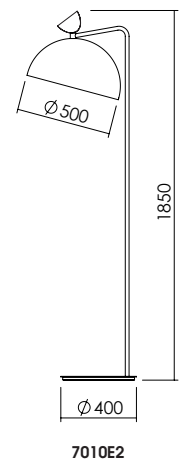

## BALLOON Floor Lamp

Floor lamp with steel body and opal glass diffuser; shade internal finishing in different color. Direct and indirect light.

*Lampada da terra con corpo in acciaio e diffusore in vetro opale; finitura interna del paralume in colore diverso. Illuminazione diretta e indiretta.*

LIGHT SOURCE | FONTE LUMINOSA

DIMENSIONS | DIMENSIONI

1xE27 max 9W 1xG9 max 5W LED

IP20   

7010E2

FINISHES | FINITURE

CODE | CODICE

Body | Corpo