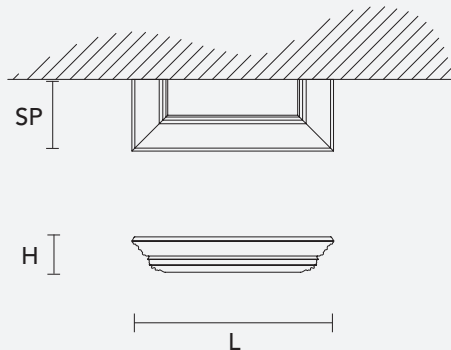

Lampe avec une structure en polyuréthane laqué et diffuseur en polycarbonate blanc lait.

Лампа с лакированным полиуретановым каркасом и молочно-белым рассеивателем из поликарбоната.

**H** 8 cm / 3.15"

**L** 45 cm / 17.70"

**SP** 16 cm / 6.30"

**UP** LED x 5,8 W CRI>80  
3000 K - 740 lm

**DOWN** LED x 20 W CRI>80  
3000 K - 2400 lm

**Dimmable:** 1-10V + PUSH

 **USA** 1xTCL 2G11x18W max

WH-M

BK-S

GRF-S